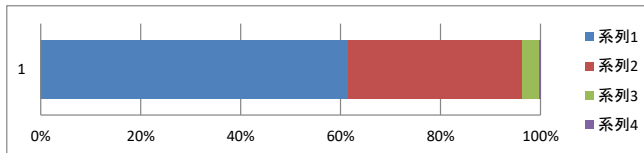

安原小学校 児童アンケート 令和3年度 全校児童

1 わたしは学校が楽しい

1: とてもそう思う	63%
2: まあそう思う	31%
3: あまりそう思わない	4%
4: 思わない	2%

2 私は友だちとなかよくし、いやがらせやいじめをしないようにしている

1: とてもそう思う	70%
2: まあそう思う	25%
3: あまりそう思わない	4%
4: 思わない	1%

3 わたしは毎日のべんきょうがわかる

1: とてもそう思う	42%
2: まあそう思う	47%
3: あまりそう思わない	9%
4: 思わない	2%

4 わたしは自分のいけんをはっぴょうできる

1: とてもそう思う	32%
2: まあそう思う	38%
3: あまりそう思わない	22%
4: 思わない	8%

5 わたしはそうじをいっしょうけんめいしている

1: とてもそう思う	61%
2: まあそう思う	35%
3: あまりそう思わない	3%
4: 思わない	0%

6 わたしは学校や社会のきまりをまもっている

1: とてもそう思う	53%
2: まあそう思う	41%
3: あまりそう思わない	6%
4: 思わない	0%