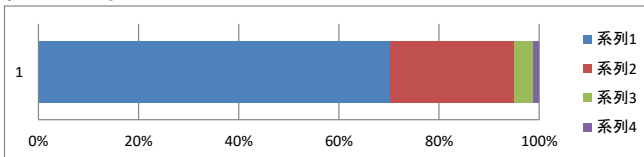

安原小学校 児童アンケート 令和3年度 全校児童

1 わたしは学校が楽しい

1: とてもそう思う	63%
2: まあそう思う	31%
3: あまりそう思わない	4%
4: 思わない	2%

2 私は友だちとなかよくし、いやがらせやいじめをしないようにしている

1: とてもそう思う	70%
2: まあそう思う	25%
3: あまりそう思わない	4%
4: 思わない	1%

3 わたしは毎日のべんきょうがわかる

1: とてもそう思う	42%
2: まあそう思う	47%
3: あまりそう思わない	9%
4: 思わない	2%

4 わたしは自分のいけんをはっぴょうできる

1: とてもそう思う	32%
2: まあそう思う	38%
3: あまりそう思わない	22%
4: 思わない	8%

5 わたしはそうじをいっしょうけんめいしている

1: とてもそう思う	61%
2: まあそう思う	35%
3: あまりそう思わない	3%
4: 思わない	0%

6 わたしは学校や社会のきまりをまもっている

1: とてもそう思う	53%
2: まあそう思う	41%
3: あまりそう思わない	6%
4: 思わない	0%