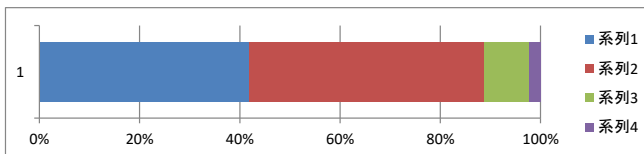

安原小学校 児童アンケート 令和3年度 全校児童

1 わたしは学校が楽しい

1: とてもそう思う	63%
2: まあそう思う	31%
3: あまりそう思わない	4%
4: 思わない	2%

2 私は友だちとなかよくし、いやがらせやいじめをしないようにしている

1: とてもそう思う	70%
2: まあそう思う	25%
3: あまりそう思わない	4%
4: 思わない	1%

3 わたしは毎日のべんきょうがわかる

1: とてもそう思う	42%
2: まあそう思う	47%
3: あまりそう思わない	9%
4: 思わない	2%

4 わたしは自分のいけんをはっぴょうできる

1: とてもそう思う	32%
2: まあそう思う	38%
3: あまりそう思わない	22%
4: 思わない	8%

5 わたしはそうじをいっしょうけんめいしている

1: とてもそう思う	61%
2: まあそう思う	35%
3: あまりそう思わない	3%
4: 思わない	0%

6 わたしは学校や社会のきまりをまもっている

1: とてもそう思う	53%
2: まあそう思う	41%
3: あまりそう思わない	6%
4: 思わない	0%