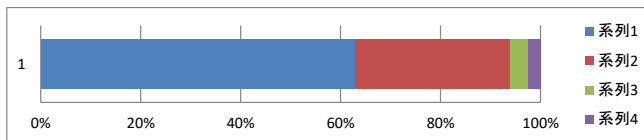

安原小学校 児童アンケート 令和3年度 全校児童

1 わたしは学校が楽しい

1: とてもそう思う	63%
2: まあそう思う	31%
3: あまりそう思わない	4%
4: 思わない	2%

2 私は友だちとなかよくし、いやがらせやいじめをしないようにしている

1: とてもそう思う	70%
2: まあそう思う	25%
3: あまりそう思わない	4%
4: 思わない	1%

3 わたしは毎日のべんきょうがわかる

1: とてもそう思う	42%
2: まあそう思う	47%
3: あまりそう思わない	9%
4: 思わない	2%

4 わたしは自分のいけんをはっぴょうできる

1: とてもそう思う	32%
2: まあそう思う	38%
3: あまりそう思わない	22%
4: 思わない	8%

5 わたしはそうじをいっしょうけんめいしている

1: とてもそう思う	61%
2: まあそう思う	35%
3: あまりそう思わない	3%
4: 思わない	0%

6 わたしは学校や社会のきまりをまもっている

1: とてもそう思う	53%
2: まあそう思う	41%
3: あまりそう思わない	6%
4: 思わない	0%