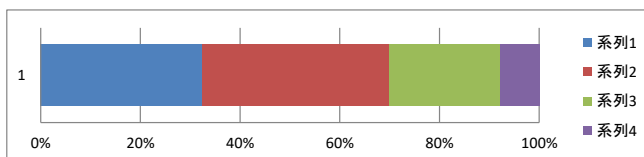

安原小学校 児童アンケート 令和3年度 全校児童

1 わたしは学校が楽しい

1: とてもそう思う	63%
2: まあそう思う	31%
3: あまりそう思わない	4%
4: 思わない	2%

2 私は友だちとなかよくし、いやがらせやいじめをしないようにしている

1: とてもそう思う	70%
2: まあそう思う	25%
3: あまりそう思わない	4%
4: 思わない	1%

3 わたしは毎日のべんきょうがわかる

1: とてもそう思う	42%
2: まあそう思う	47%
3: あまりそう思わない	9%
4: 思わない	2%

4 わたしは自分のいけんをはっぴょうできる

1: とてもそう思う	32%
2: まあそう思う	38%
3: あまりそう思わない	22%
4: 思わない	8%

5 わたしはそうじをいっしょうけんめいしている

1: とてもそう思う	61%
2: まあそう思う	35%
3: あまりそう思わない	3%
4: 思わない	0%

6 わたしは学校や社会のきまりをまもっている

1: とてもそう思う	53%
2: まあそう思う	41%
3: あまりそう思わない	6%
4: 思わない	0%