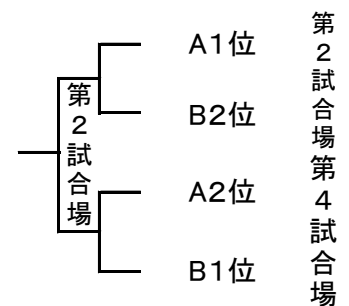

女子団体戦

第2試合場

	A	貴志中	日進中	高積中	勝者数	本数取得	得点	順位
1	貴志中	—	—					
2	日進中	—	—					
3	高積中	—	—					

リーグ戦試合順

	第2試合場	第4試合場
1	男子⑥-⑦	男子⑯-⑰
2	男子⑧-⑨	B1-B2
3	A1-A2	B1-B3
4	A1-A3	B2-B3
5	A2-A3	

第4試合場

	B	東和中	西浜中	西脇中	勝者数	本数取得	得点	順位
1	東和中	—	—					
2	西浜中		—					
3	西脇中	—	—					

男子団体戦