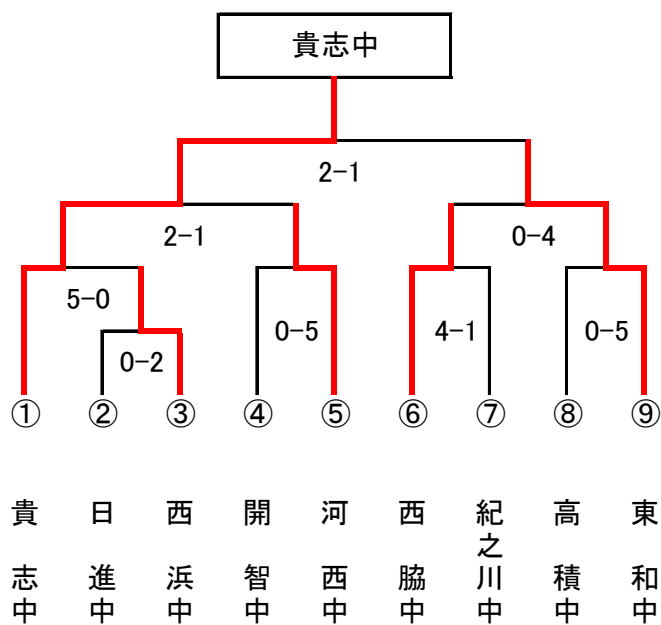

# 女子団体戦

県大会出場  
校  
決定戦

貴 日 西 開 河 西 紀 高 東  
志 進 浜 智 西 脇 之 積 和  
中 中 中 中 中 中 川 中 中  
中 中 中 中 中 中 中 中 中

第一試合場 第二試合場 第三試合場 第四試合場

# 男子団体戦

県大会出場  
校  
決定戦

東 近 高 紀 紀 楠 向 日 和 有 桐 東 西 明 開 河 貴 河 西  
中 大 積 伊 之 見 陽 進 太 功 蔭 和 脇 和 智 西 志 北 和  
中 附 中 伊 川 中 中 中 中 中 中 中 中 中 中 中 中 中 中 中 中 中 中

第一試合場 第二試合場 第三試合場 第四試合場