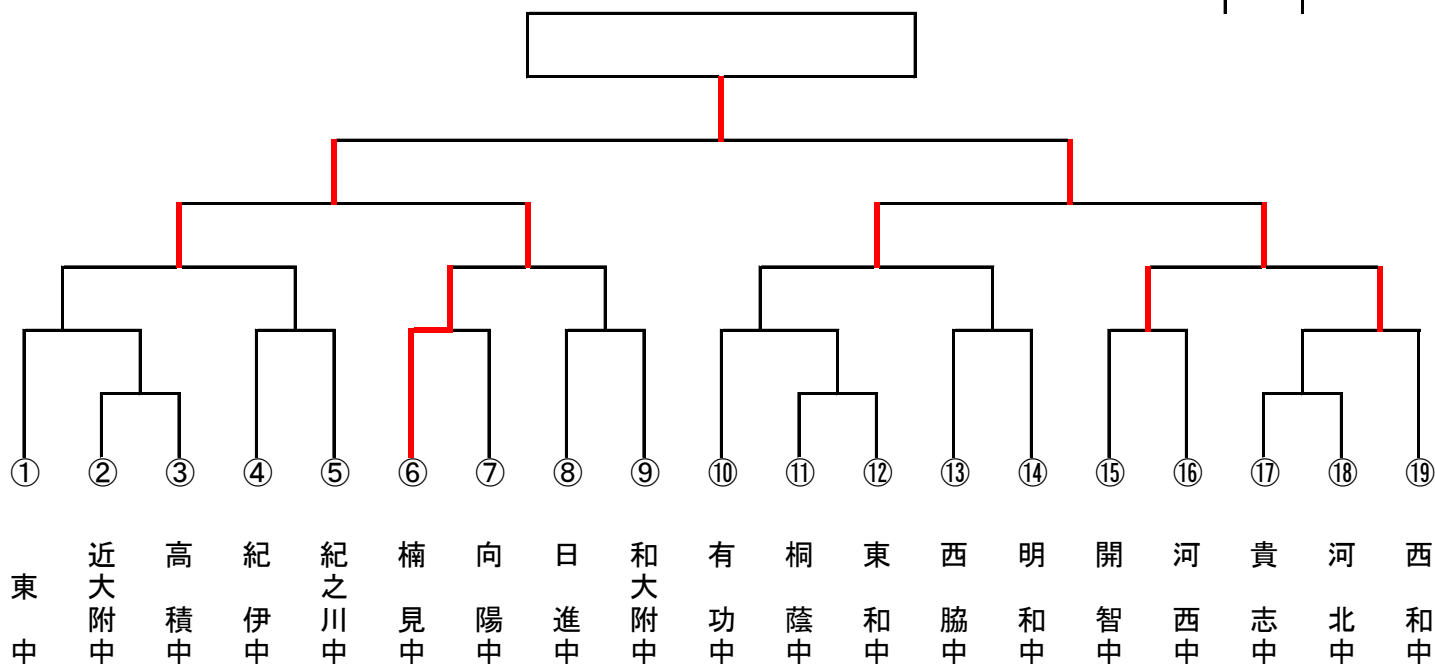

# 女子団体戦

県大会出場  
校  
決定戦

貴 日 西 開 河 西 紀 高 東  
志 進 浜 智 西 脇 之 積 和  
中 中 中 中 中 中 川 中 中  
中 中 中 中 中 中 中 中 中

第一試合場 第二試合場 第三試合場 第四試合場

# 男子団体戦

県大会出場  
校  
決定戦

東 近 高 紀 紀 楠 向 日 和 有 桐 東 西 明 開 河 貴 河 西  
中 大 積 伊 之 見 陽 進 太 功 蔭 和 脇 和 智 西 志 北 和  
中 附 中 伊 川 中 中 中 中 中 中 中 中 中 中 中 中 中 中 中 中 中 中

第一試合場 第二試合場 第三試合場 第四試合場