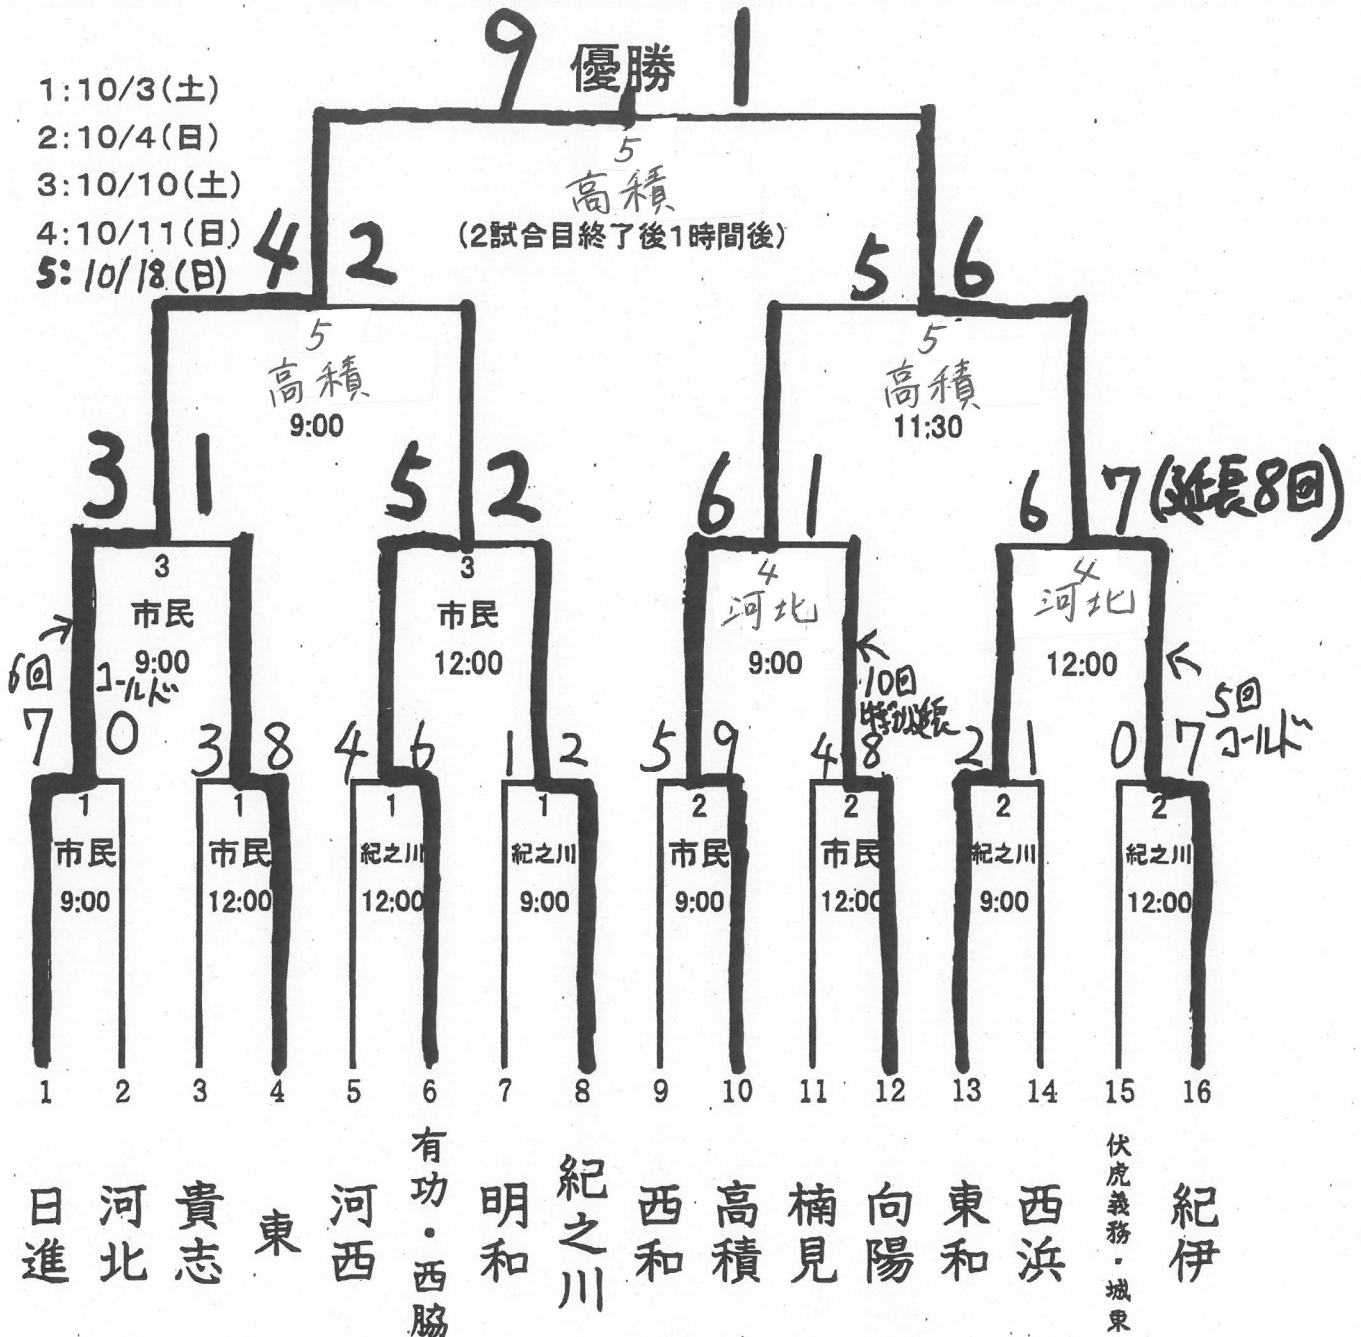

# 野球結果

- |    |    |    |   |    |       |    |     |    |    |    |    |    |    |         |    |
|----|----|----|---|----|-------|----|-----|----|----|----|----|----|----|---------|----|
| 日進 | 河北 | 貴志 | 東 | 河西 | 有功・西脇 | 明和 | 紀之川 | 西和 | 高積 | 楠見 | 向陽 | 東和 | 西浜 | 伏虎義務・城東 | 紀伊 |
|----|----|----|---|----|-------|----|-----|----|----|----|----|----|----|---------|----|

- 10、球場責任者
- |          |          |            |
|----------|----------|------------|
| 10/3(土)  | 市民球場(奥村) | 紀之川中学校(小林) |
| 10/4(日)  | 市民球場(木下) | 紀之川中学校(小林) |
| 10/10(土) | 市民球場(松岡) | 高積中学校(前阪)  |