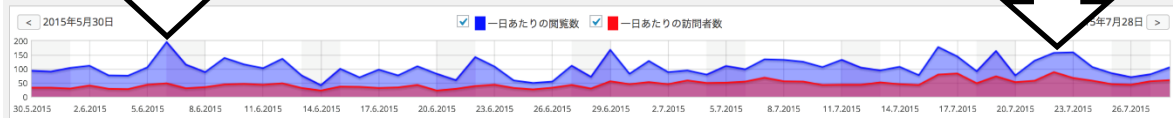

植物や自然の写真はすべて校内で撮影したものです。

過去の記事をジャンプして読めます。

教育方針や日課表、行事予定、学級編成、リーフレット等

ニコニコジョギング

青い文字をクリック(タップ)するともっと多くの写真や記事がみられます。

12月8日のマラソン大会に向けて、大休日に全校みんなで走るニコニコジョギングが始まっています。授業終了のチャイムが鳴ると子供達が運動場に飛び出して 続きを読む →

カテゴリ: 学校だより 編集

今年、一番訪問者が多い日です。
6月6日 196/日

アクセス状況を見ると、半分近くはモバイル(スマホ等)からです。

今年、一番閲覧数が多い日です。
7月22日 88人/日

マラソン大会のお知らせ

◎日時 12月8日(火) 雨天:10日に延期

◎場所 1~3年:新南小運動場、4~6年:東公園周回コース

◎スタート時刻と距離(スタート時刻は進行によって多少変動します)

[1年男女] 9:45~トラック5周 [2年男女] 10:15~トラック6周