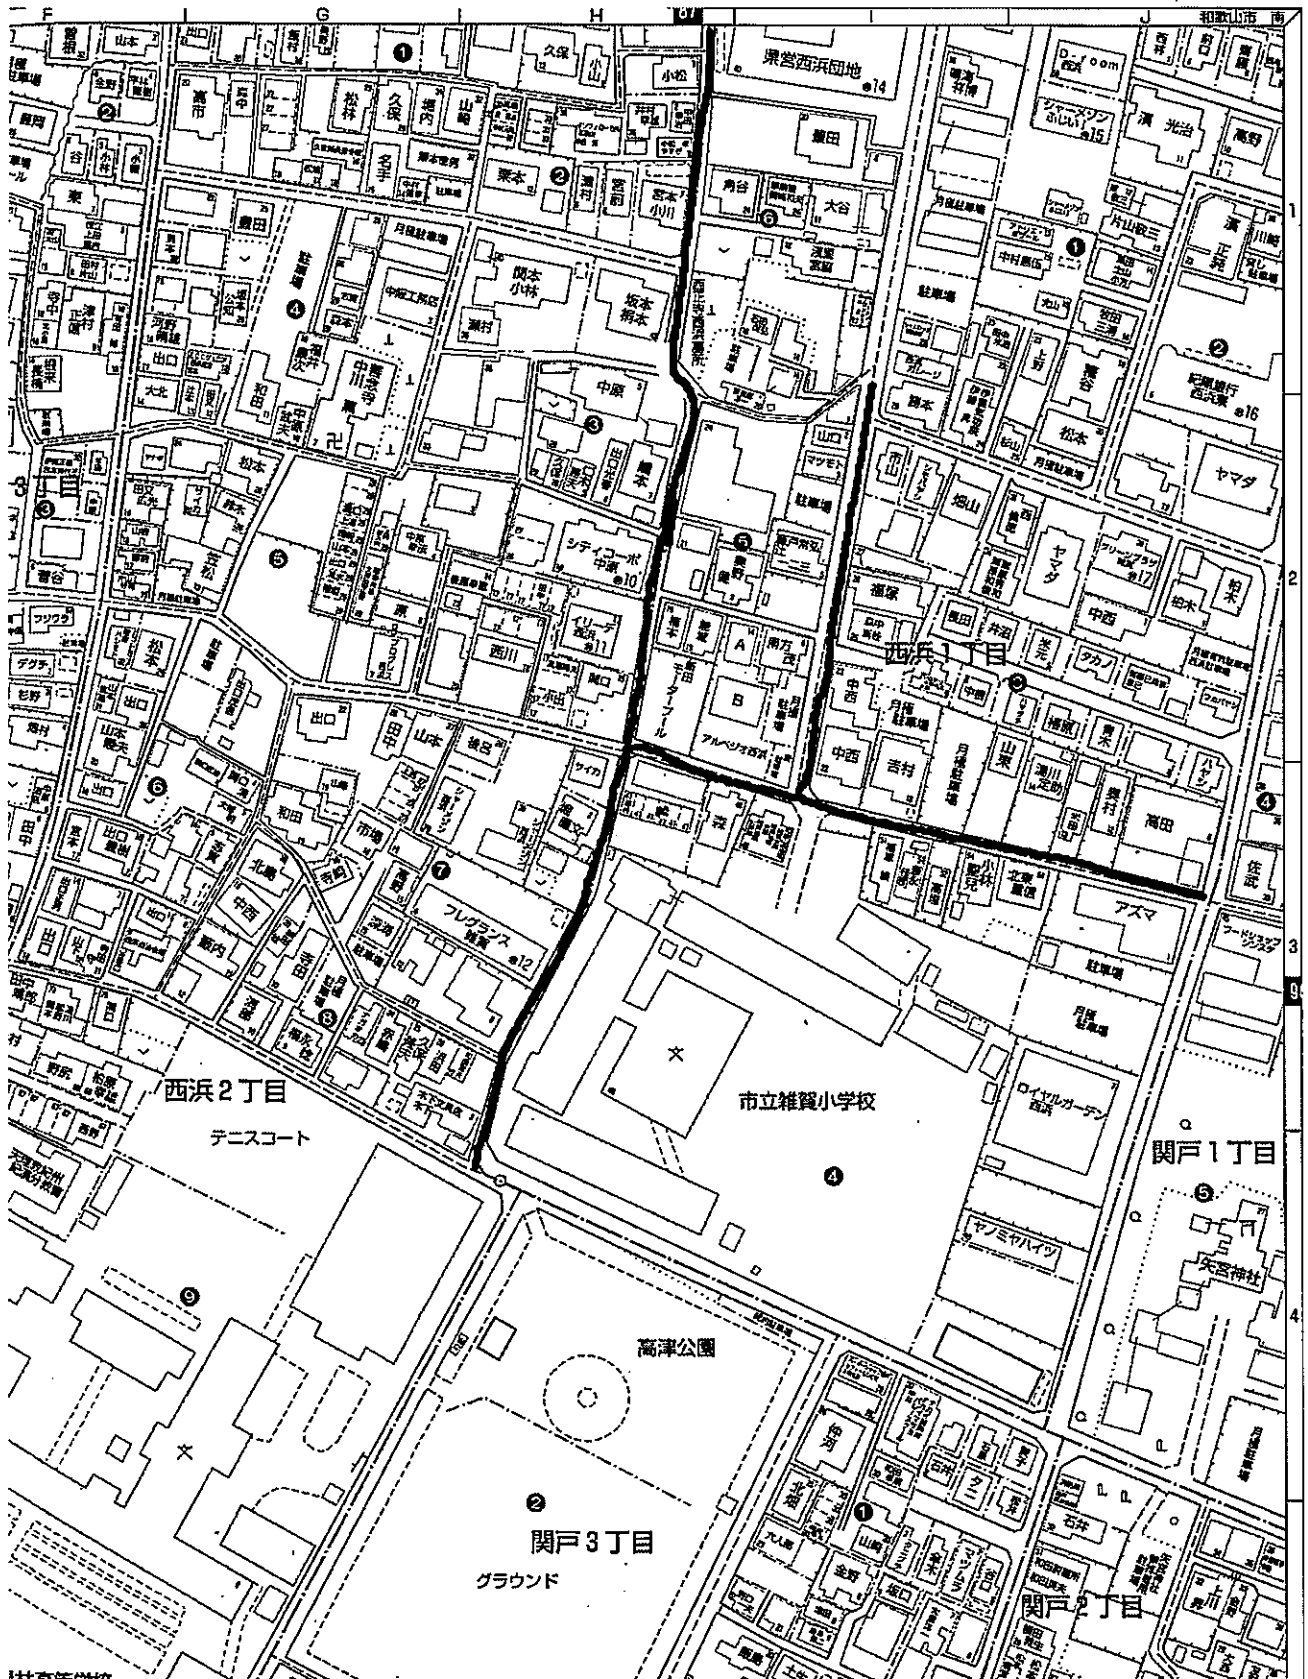

交通規制 AM 7:30~8:30
PM 1:00~2:00