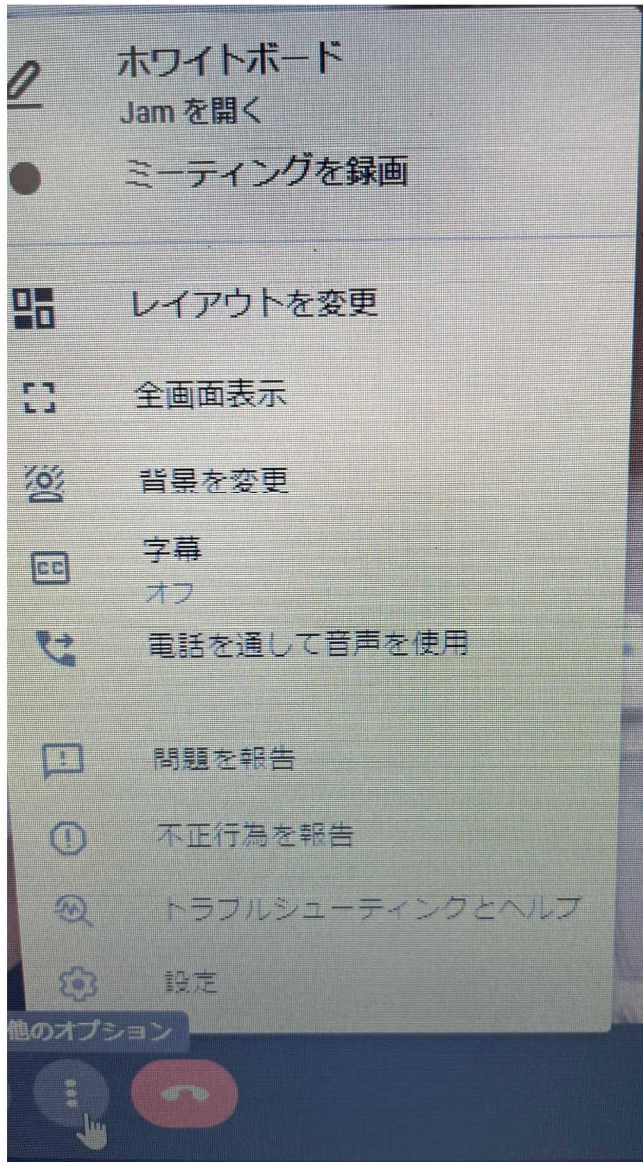

Google Meet のレイアウト変更方法

①下にある「・・・ボタン」をクリックしてください。

②「レイアウトを変更」をクリックしてください。

③ 必要に応じて変更してください。