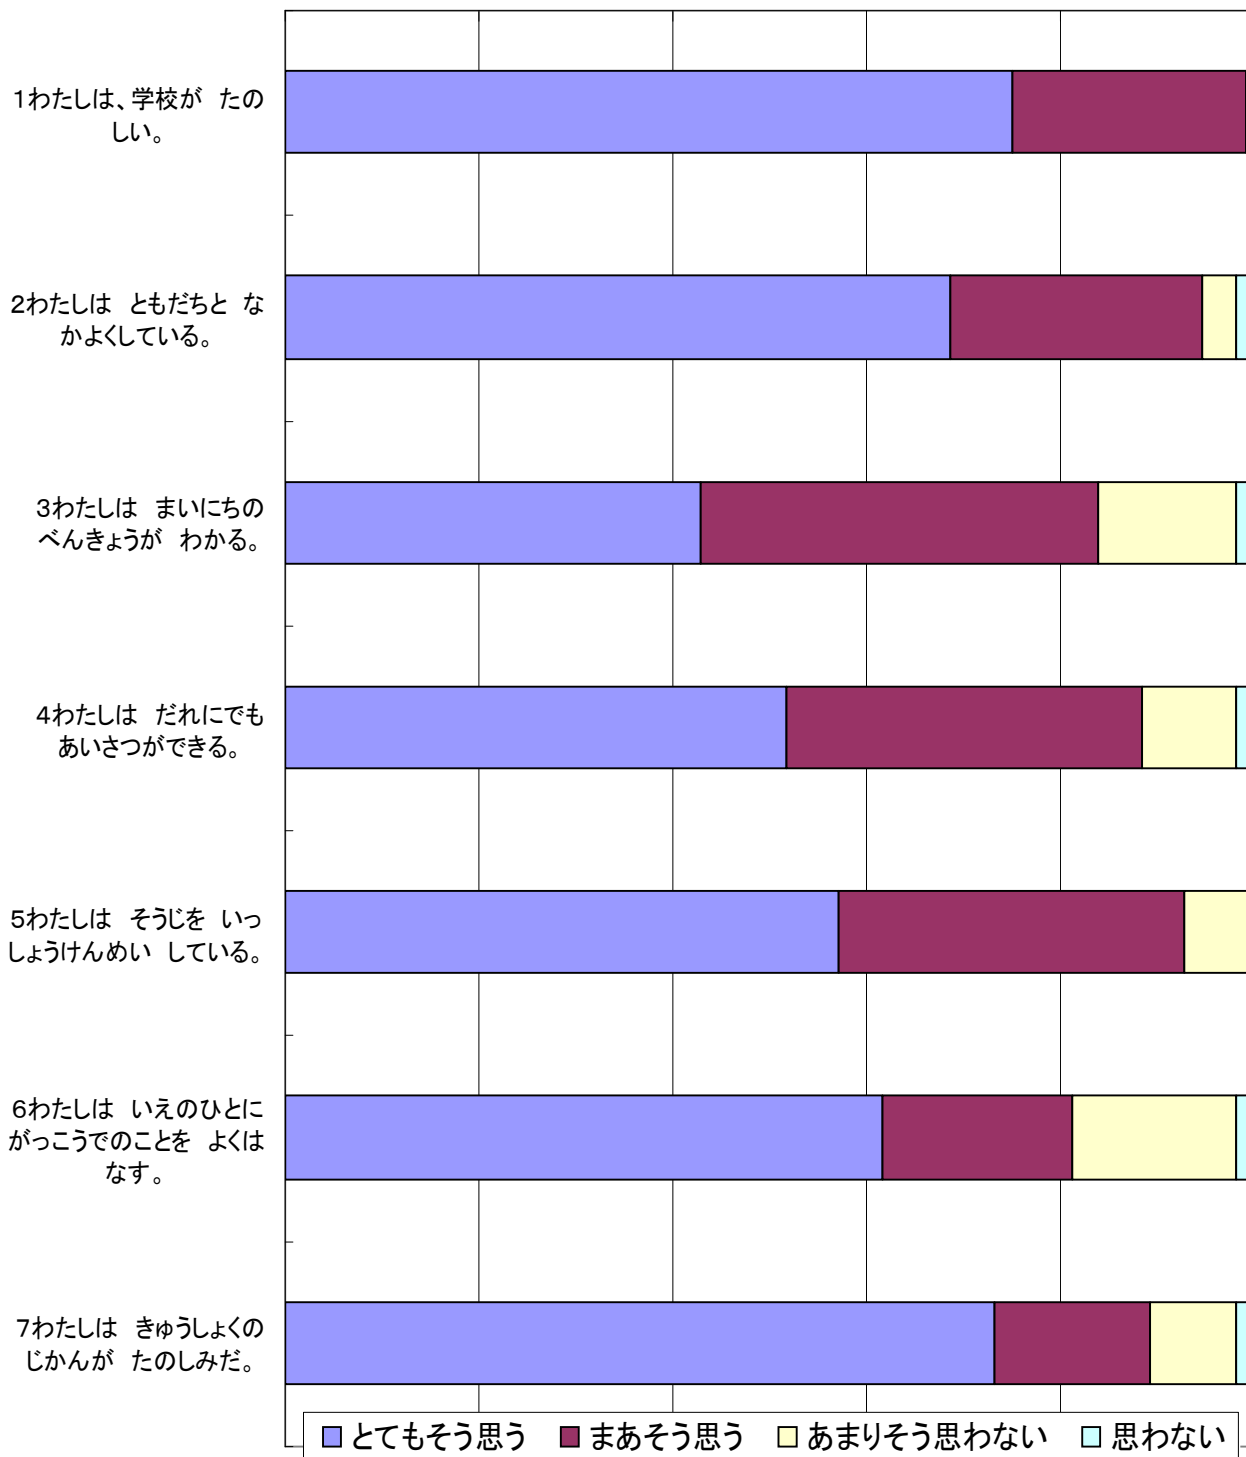

平成23年度(2011年度)
よりよい宮小学校をつくるためのアンケート(1年生児童)

0% 20% 40% 60% 80% 100%

	7 わたしは きゅうしょくの じかんが たのしみだ。	6 わたしは いえのひとに がっこう	5 わたしは そうじを いっしょうけんめい	4 わたしは だれにでも あいさつがで	3 わたしは まいにちの べんきょうが	2 わたしは ともだちと なかよくして	1 わたしは、 学校が たのしい。
□ 思わない	2%	2%	0%	2%	2%	2%	0%
□ あまりそう思わない	9%	17%	7%	10%	14%	4%	1%
■ まあそう思う	16%	20%	36%	37%	41%	26%	24%
■ とてもそう思う	73%	62%	57%	52%	43%	69%	75%