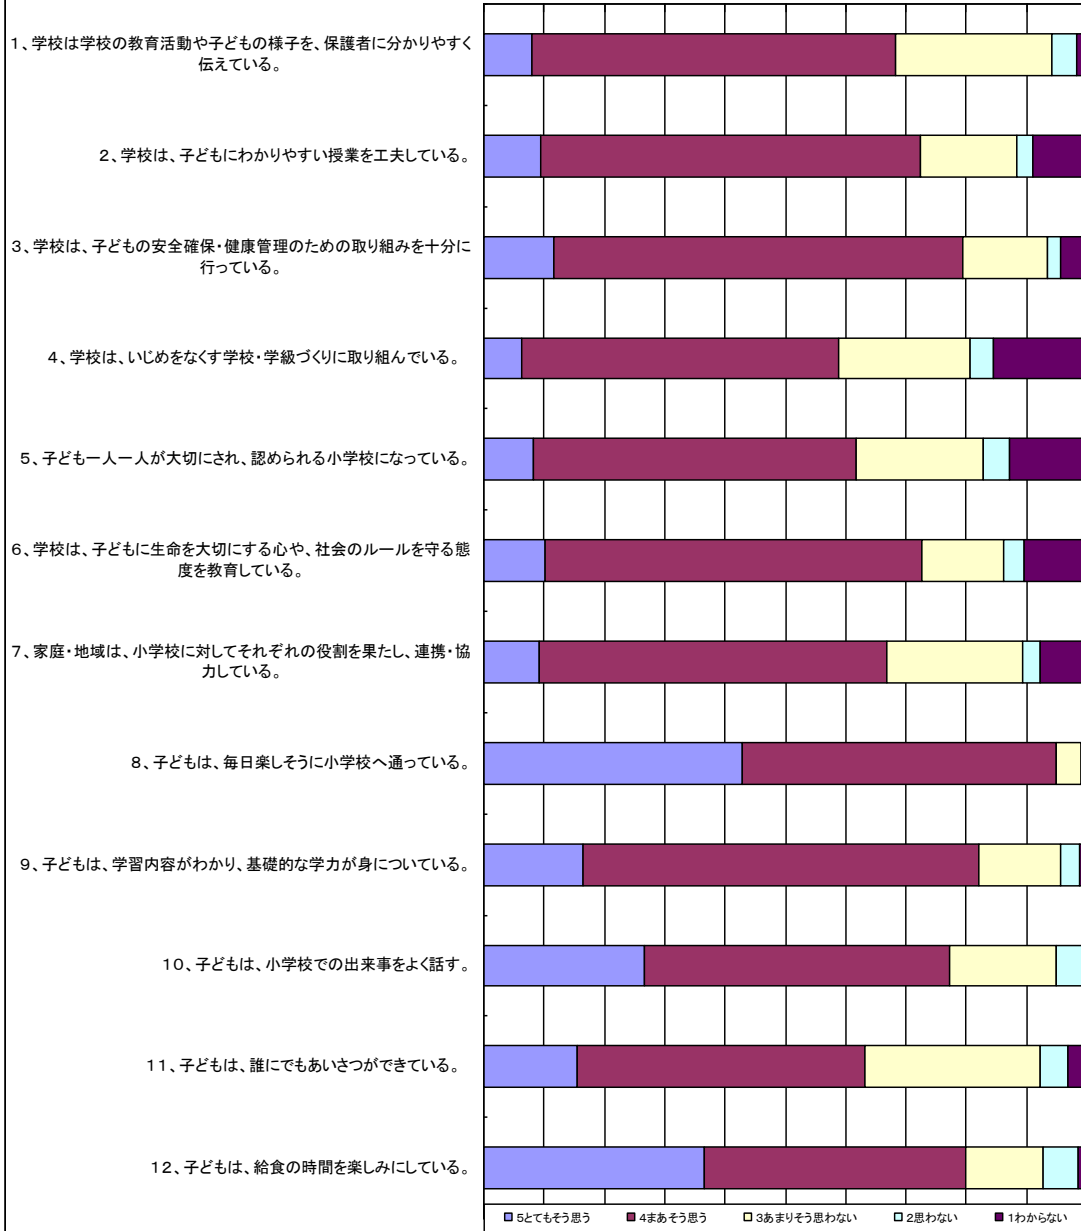

平成24年度(2012年度)  
よりよい宮小学校をつくるためのアンケート(保護者)

0% 10% 20% 30% 40% 50% 60% 70% 80% 90% 100%

	12、子どもは、給食の	11、子どもは、誰にでも	10、子どもは、小学校	9、子どもは、学習内	8、子どもは、毎日楽し	7、家庭・地域は、小学	6、学校は、子どもに生	5、子ども一人一人が	4、学校は、いじめをなく	3、学校は、子どもの安	2、学校は、子どもにわ	1、学校は学校の教
■ 1わからない	1%	3%	1%	1%	0%	8%	10%	13%	16%	4%	9%	2%
□ 2思わない	6%	5%	4%	3%	1%	3%	3%	4%	4%	2%	3%	4%
□ 3あまりそう思わない	13%	29%	18%	14%	4%	23%	14%	21%	22%	14%	16%	26%
■ 4まあ思う	43%	48%	51%	66%	52%	57%	63%	54%	52%	68%	63%	60%
■ 5とても思う	37%	15%	27%	16%	43%	9%	10%	8%	6%	12%	9%	8%