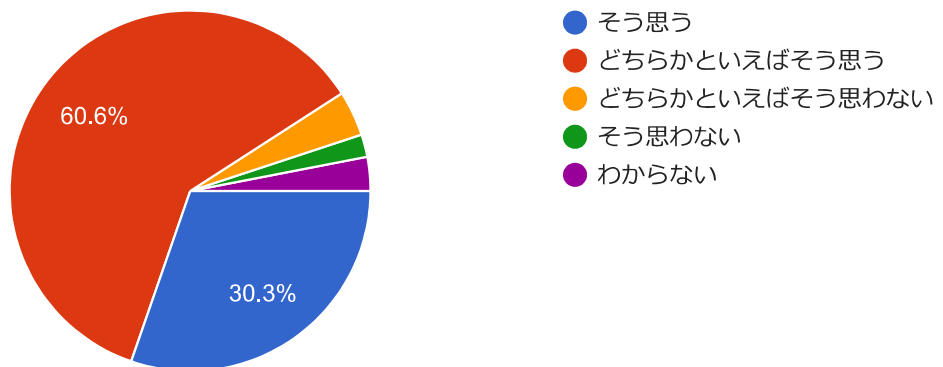

よりよい楠見西小学校をつくるアンケート

99 件の回答

[分析を公開](#)

(1) お子様は何年生ですか。

99 件の回答

(2) 小学校全体の教育力について

①学校は、学校の教育活動や子どもの様子を、保護者に分かりやすく伝え
ている。

99 件の回答