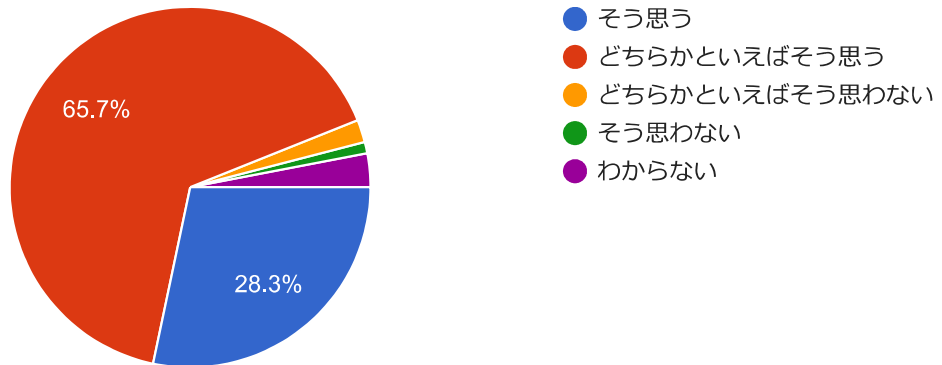

⑧学校施設は、教育的配慮がなされ、美しく使いやすい。

99 件の回答