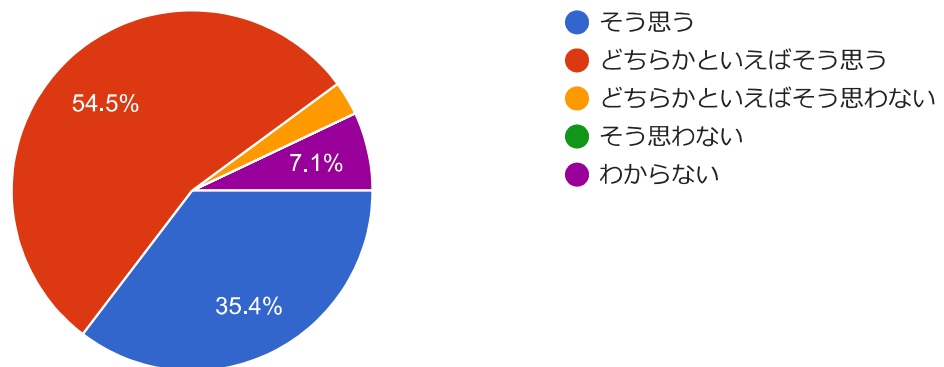

③学校は、子どもたちの安全確保・健康管理のための取り組みを十分に行っている。

99 件の回答