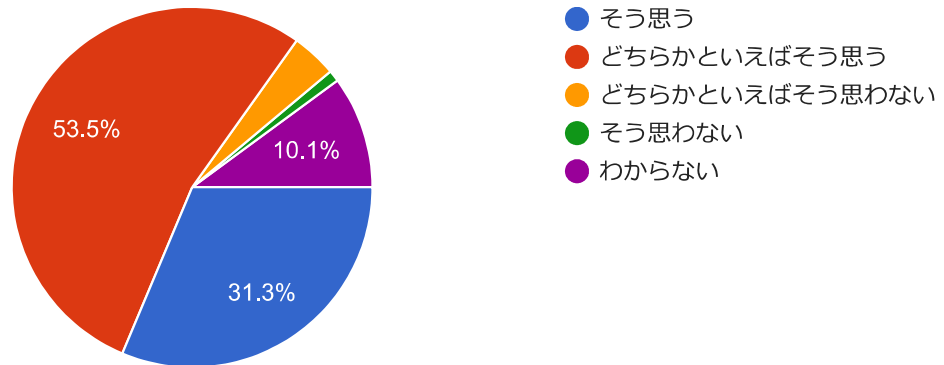

②学校は、子どもたちに分かりやすい授業を工夫している。

99 件の回答