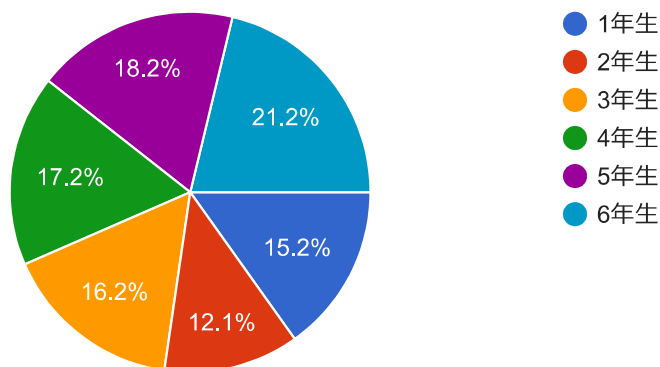

よりよい楠見西小学校をつくるアンケート

99 件の回答

[分析を公開](#)

(1) お子様は何年生ですか。

99 件の回答

(2) 小学校全体の教育力について

①学校は、学校の教育活動や子どもの様子を、保護者に分かりやすく伝え
ている。

99 件の回答