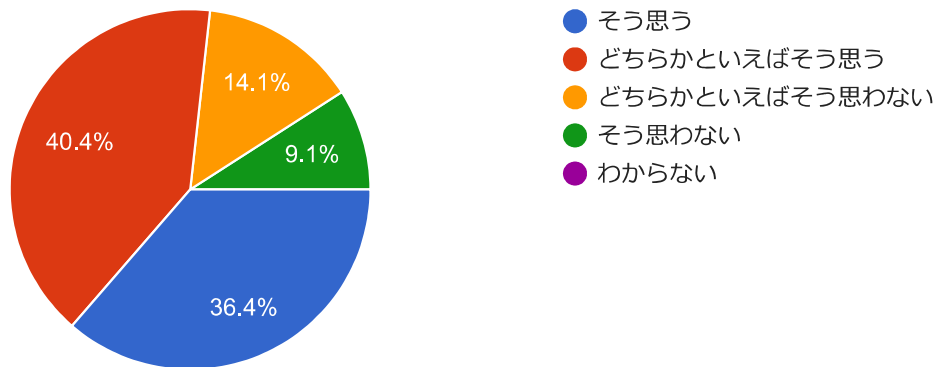

⑪子どもは、小学校での出来事をよく話す。

99 件の回答