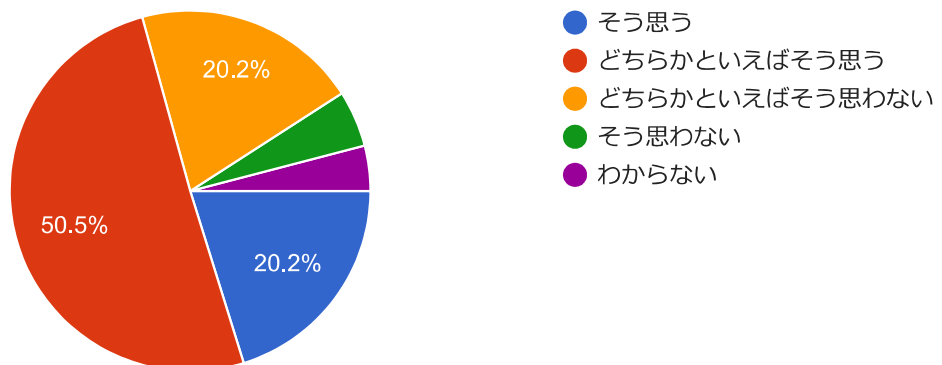

⑫子どもは、誰にでもあいさつができています。

99 件の回答