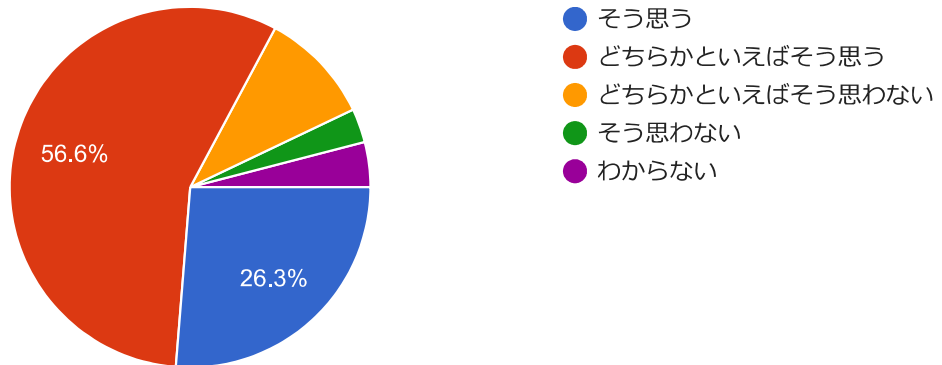

東校舎のトイレを新しくしてほしい

教師の押し通しだけが強く感じられる

古いままのトイレを新しくする

(3) お子様について

⑨子どもは、毎日楽しそうに小学校に通っている。

99 件の回答

⑩子どもは、学習内容が分かり、基礎的な学力が身についている。

99 件の回答