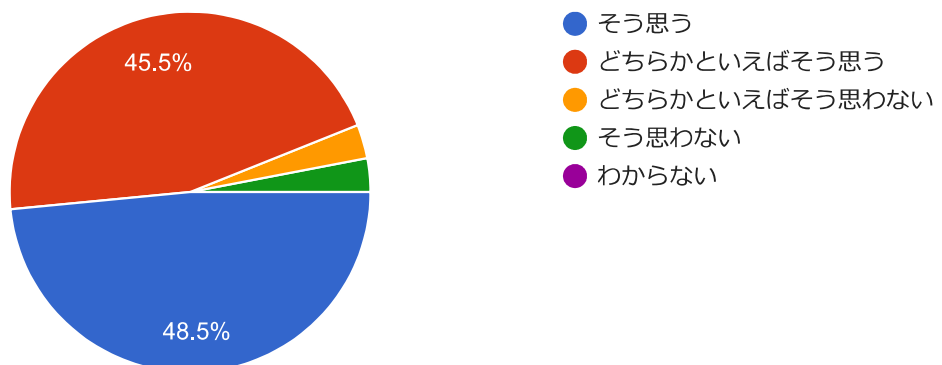

東校舎のトイレを新しくしてほしい

教師の押し通しだけが強く感じられる

古いままのトイレを新しくする

(3) お子様について

⑨子どもは、毎日楽しそうに小学校に通っている。

99 件の回答

⑩子どもは、学習内容が分かり、基礎的な学力が身についている。

99 件の回答