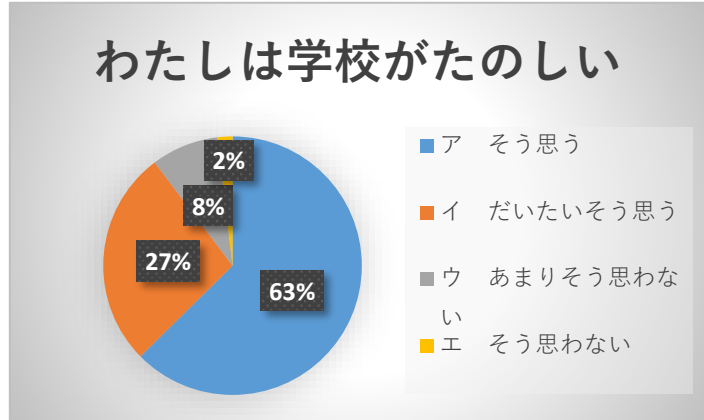

よりよい楠見西小学校をつくるためのアンケート 中・高学年（3・4・5・6年）

1. わたしは学校がたのしい。

	3年	4年	5年	6年	合計
ア そう思う	14	21	23	9	67
イ だいたいそう思う	9	7	6	7	29
ウ あまりそう思わない	3	1	1	4	9
エ そう思わない	0	2	0	0	2

2. わたしは友だちとなかよくしている

	3年	4年	5年	6年	合計
ア そう思う	19	19	22	14	74
イ だいたいそう思う	7	11	8	6	32
ウ あまりそう思わない	0	1	0	0	1
エ そう思わない	0	0	0	0	0

3. わたしは毎日勉強がわかる

	3年	4年	5年	6年	合計
ア そう思う	10	11	19	9	49
イ だいたいそう思う	13	13	10	6	42
ウ あまりそう思わない	2	2	1	3	8
エ そう思わない	1	5	0	2	8

4. わたしは気持ちのよい挨拶ができる

	3年	4年	5年	6年	合計
ア そう思う	16	14	17	9	56
イ だいたいそう思う	3	10	13	7	33
ウ あまりそう思わない	7	4	0	4	15
エ そう思わない	0	3	0	0	3