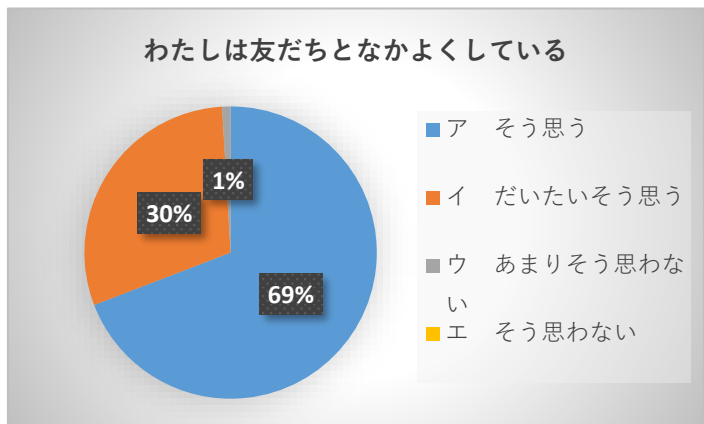

よりよい楠見西小学校をつくるためのアンケート 中・高学年（3・4・5・6年）

1. わたしは学校がたのしい。

	3年	4年	5年	6年	合計
ア そう思う	14	21	23	9	67
イ だいたいそう思う	9	7	6	7	29
ウ あまりそう思わない	3	1	1	4	9
エ そう思わない	0	2	0	0	2

2. わたしは友だちとなかよくしている

	3年	4年	5年	6年	合計
ア そう思う	19	19	22	14	74
イ だいたいそう思う	7	11	8	6	32
ウ あまりそう思わない	0	1	0	0	1
エ そう思わない	0	0	0	0	0

3. わたしは毎日勉強がわかる

	3年	4年	5年	6年	合計
ア そう思う	10	11	19	9	49
イ だいたいそう思う	13	13	10	6	42
ウ あまりそう思わない	2	2	1	3	8
エ そう思わない	1	5	0	2	8

4. わたしは気持ちのよい挨拶ができる

	3年	4年	5年	6年	合計
ア そう思う	16	14	17	9	56
イ だいたいそう思う	3	10	13	7	33
ウ あまりそう思わない	7	4	0	4	15
エ そう思わない	0	3	0	0	3