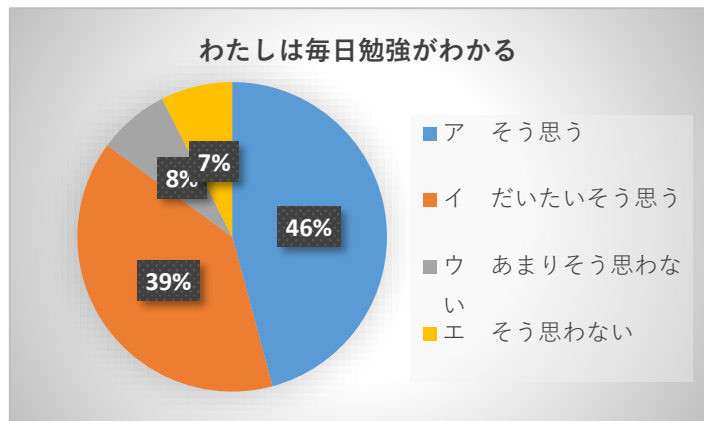

よりよい楠見西小学校をつくるためのアンケート 中・高学年（3・4・5・6年）

1. わたしは学校がたのしい。

	3年	4年	5年	6年	合計
ア そう思う	14	21	23	9	67
イ だいたいそう思う	9	7	6	7	29
ウ あまりそう思わない	3	1	1	4	9
エ そう思わない	0	2	0	0	2

2. わたしは友だちとなかよくしている

	3年	4年	5年	6年	合計
ア そう思う	19	19	22	14	74
イ だいたいそう思う	7	11	8	6	32
ウ あまりそう思わない	0	1	0	0	1
エ そう思わない	0	0	0	0	0

3. わたしは毎日勉強がわかる

	3年	4年	5年	6年	合計
ア そう思う	10	11	19	9	49
イ だいたいそう思う	13	13	10	6	42
ウ あまりそう思わない	2	2	1	3	8
エ そう思わない	1	5	0	2	8

4. わたしは気持ちのよい挨拶ができる

	3年	4年	5年	6年	合計
ア そう思う	16	14	17	9	56
イ だいたいそう思う	3	10	13	7	33
ウ あまりそう思わない	7	4	0	4	15
エ そう思わない	0	3	0	0	3