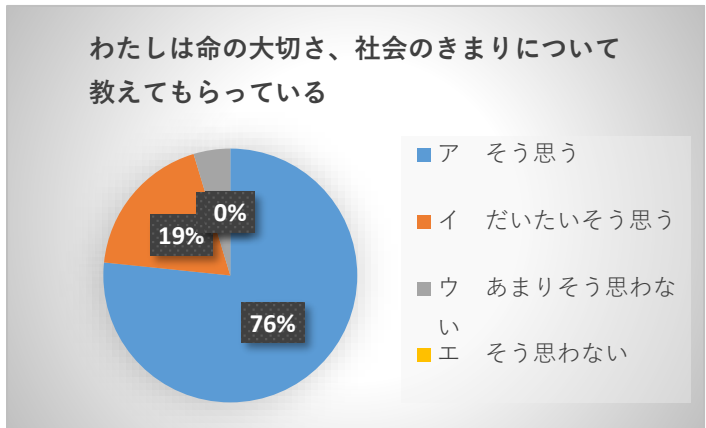

よりよい楠見西小学校をつくるためのアンケート 中・高学年（3・4・5・6年）

1. わたしは学校がたのしい。

	3年	4年	5年	6年	合計
ア そう思う	14	21	23	9	67
イ だいたいそう思う	9	7	6	7	29
ウ あまりそう思わない	3	1	1	4	9
エ そう思わない	0	2	0	0	2

2. わたしは友だちとなかよくしている

	3年	4年	5年	6年	合計
ア そう思う	19	19	22	14	74
イ だいたいそう思う	7	11	8	6	32
ウ あまりそう思わない	0	1	0	0	1
エ そう思わない	0	0	0	0	0

3. わたしは毎日勉強がわかる

	3年	4年	5年	6年	合計
ア そう思う	10	11	19	9	49
イ だいたいそう思う	13	13	10	6	42
ウ あまりそう思わない	2	2	1	3	8
エ そう思わない	1	5	0	2	8

4. わたしは気持ちのよい挨拶ができる

	3年	4年	5年	6年	合計
ア そう思う	16	14	17	9	56
イ だいたいそう思う	3	10	13	7	33
ウ あまりそう思わない	7	4	0	4	15
エ そう思わない	0	3	0	0	3

5. わたしは掃除を一生懸命している

	3年	4年	5年	6年	合計
ア そう思う	15	17	17	5	54
イ だいたいそう思う	6	9	11	13	39
ウ あまりそう思わない	3	1	2	1	7
エ そう思わない	2	4	0	1	7

6. わたしは命の大切さ、社会のきまりについて

	3年	4年	5年	6年	合計
ア そう思う	21	24	24	13	82
イ だいたいそう思う	3	5	5	7	20
ウ あまりそう思わない	2	2	1	0	5
エ そう思わない	0	0	0	0	0