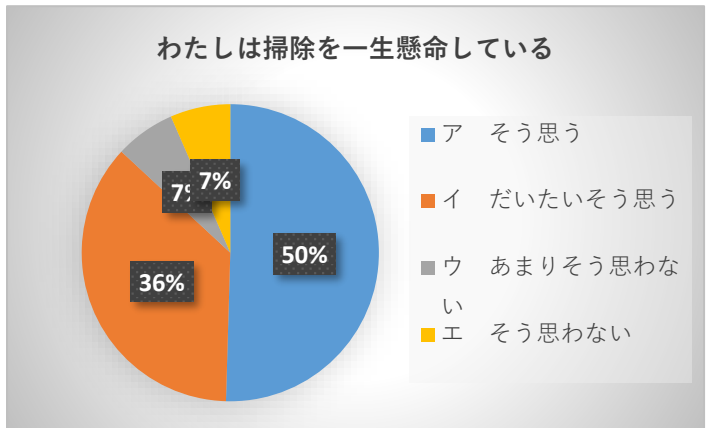

よりよい楠見西小学校をつくるためのアンケート 中・高学年（3・4・5・6年）

1. わたしは学校がたのしい。

	3年	4年	5年	6年	合計
ア そう思う	14	21	23	9	67
イ だいたいそう思う	9	7	6	7	29
ウ あまりそう思わない	3	1	1	4	9
エ そう思わない	0	2	0	0	2

2. わたしは友だちとなかよくしている

	3年	4年	5年	6年	合計
ア そう思う	19	19	22	14	74
イ だいたいそう思う	7	11	8	6	32
ウ あまりそう思わない	0	1	0	0	1
エ そう思わない	0	0	0	0	0

3. わたしは毎日勉強がわかる

	3年	4年	5年	6年	合計
ア そう思う	10	11	19	9	49
イ だいたいそう思う	13	13	10	6	42
ウ あまりそう思わない	2	2	1	3	8
エ そう思わない	1	5	0	2	8

4. わたしは気持ちのよい挨拶ができる

	3年	4年	5年	6年	合計
ア そう思う	16	14	17	9	56
イ だいたいそう思う	3	10	13	7	33
ウ あまりそう思わない	7	4	0	4	15
エ そう思わない	0	3	0	0	3

5. わたしは掃除を一生懸命している

	3年	4年	5年	6年	合計
ア そう思う	15	17	17	5	54
イ だいたいそう思う	6	9	11	13	39
ウ あまりそう思わない	3	1	2	1	7
エ そう思わない	2	4	0	1	7

6. わたしは命の大切さ、社会のきまりについて

	3年	4年	5年	6年	合計
ア そう思う	21	24	24	13	82
イ だいたいそう思う	3	5	5	7	20
ウ あまりそう思わない	2	2	1	0	5
エ そう思わない	0	0	0	0	0