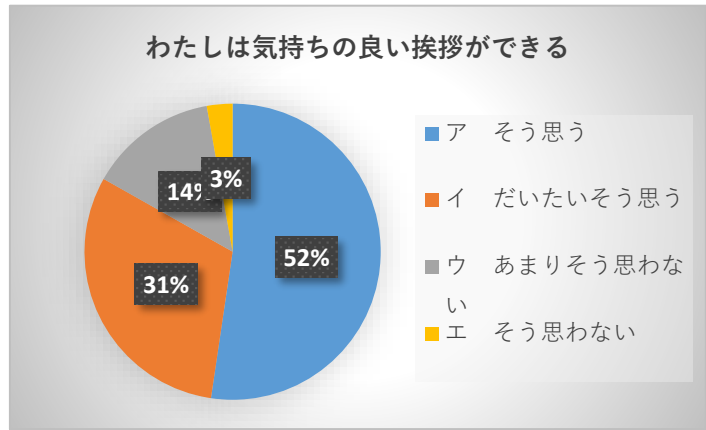

よりよい楠見西小学校をつくるためのアンケート 中・高学年（3・4・5・6年）

1. わたしは学校がたのしい。

	3年	4年	5年	6年	合計
ア そう思う	14	21	23	9	67
イ だいたいそう思う	9	7	6	7	29
ウ あまりそう思わない	3	1	1	4	9
エ そう思わない	0	2	0	0	2

2. わたしは友だちとなかよくしている

	3年	4年	5年	6年	合計
ア そう思う	19	19	22	14	74
イ だいたいそう思う	7	11	8	6	32
ウ あまりそう思わない	0	1	0	0	1
エ そう思わない	0	0	0	0	0

3. わたしは毎日勉強がわかる

	3年	4年	5年	6年	合計
ア そう思う	10	11	19	9	49
イ だいたいそう思う	13	13	10	6	42
ウ あまりそう思わない	2	2	1	3	8
エ そう思わない	1	5	0	2	8

4. わたしは気持ちのよい挨拶ができる

	3年	4年	5年	6年	合計
ア そう思う	16	14	17	9	56
イ だいたいそう思う	3	10	13	7	33
ウ あまりそう思わない	7	4	0	4	15
エ そう思わない	0	3	0	0	3