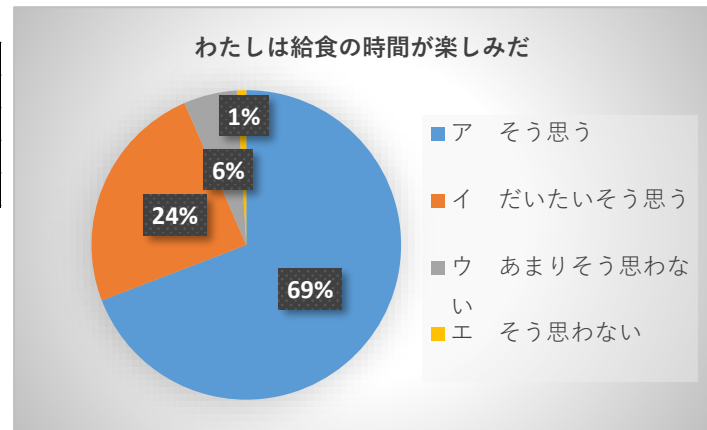

5. わたしは掃除を一生懸命している

	3年	4年	5年	6年	合計
ア そう思う	15	17	17	5	54
イ だいたいそう思う	6	9	11	13	39
ウ あまりそう思わない	3	1	2	1	7
エ そう思わない	2	4	0	1	7

6. わたしは命の大切さ、社会のきまりについて

	3年	4年	5年	6年	合計
ア そう思う	21	24	24	13	82
イ だいたいそう思う	3	5	5	7	20
ウ あまりそう思わない	2	2	1	0	5
エ そう思わない	0	0	0	0	0

7. わたしは家族に学校のできごとを話す

	3年	4年	5年	6年	合計
ア そう思う	6	17	15	11	49
イ だいたいそう思う	12	3	6	6	27
ウ あまりそう思わない	4	5	5	2	16
エ そう思わない	4	6	4	1	15

8. わたしは給食の時間が楽しみだ

	3年	4年	5年	6年	合計
ア そう思う	18	22	20	14	74
イ だいたいそう思う	7	6	8	5	26
ウ あまりそう思わない	1	2	2	1	6
エ そう思わない	0	1	0	0	1