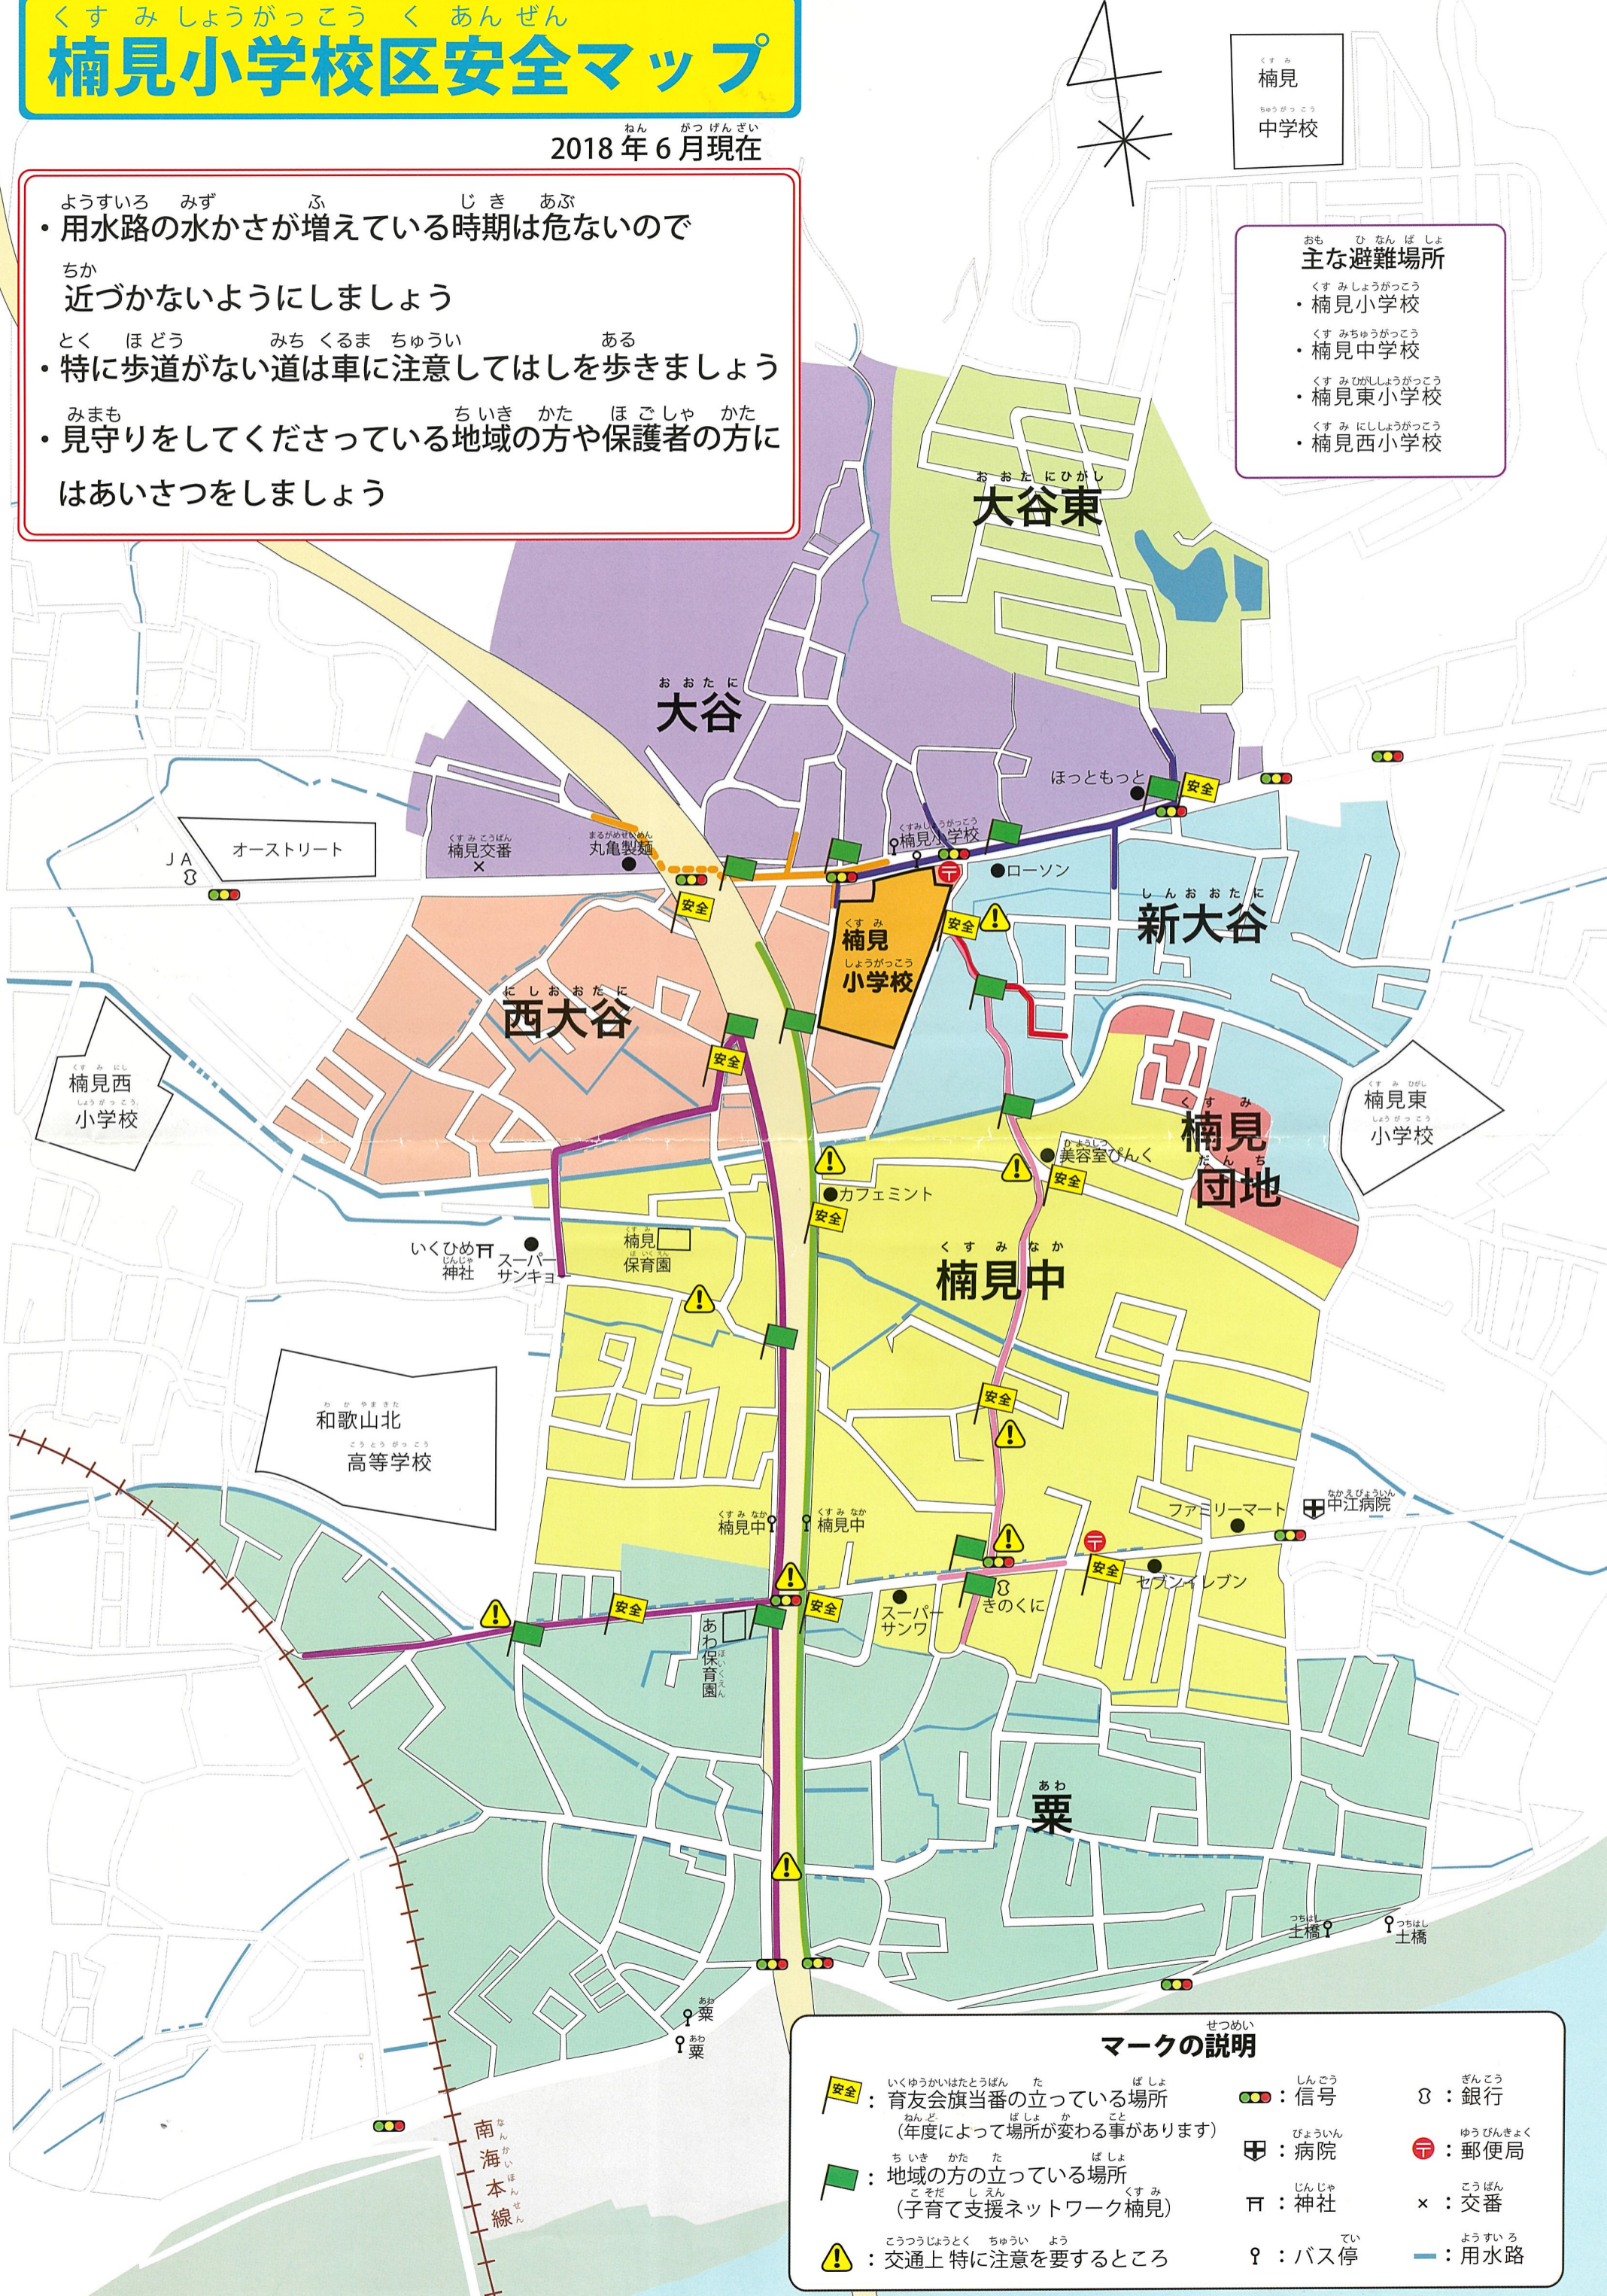

くすみしょうがっこうくあんぜん 楠見小学校区安全マップ

ねん がつ げんざい
2018年6月現在

- ようすいろ みず ふ じき あぶ
• 用水路の水かさが増えている時期は危ないので
ちか
近づかないようにしましょう
- とく ほどろ みち くるま ちゆうい ある
• 特に歩道がない道は車に注意してはしを歩きましょう
- みまも
• 見守りをしてくださっている地域の方や保護者の方にはあいさつをしましょう

くすみ
ちゆうがっこう
中学校

- おも ひなん ばしよ
主な避難場所
- くすみしょうがっこう
楠見小学校
 - くすみちゆうがっこう
楠見中学校
 - くすみひがししょうがっこう
楠見東小学校
 - くすみにししょうがっこう
楠見西小学校

マークの説明

: いくゆうかいはたとうばん た ばしよ 育友会旗当番の立っている場所 (年度によって場所が変わる事があります)	: 信号	: 銀行
: ちいき かた た ばしよ 地域の方の立っている場所 (子育て支援ネットワーク楠見)	: 病院	: 郵便局
: こうつうじょうとく ちゆうい よう 交通安全上特に注意を要するところ	: 神社	: 交番
	: バス停	: 用水路