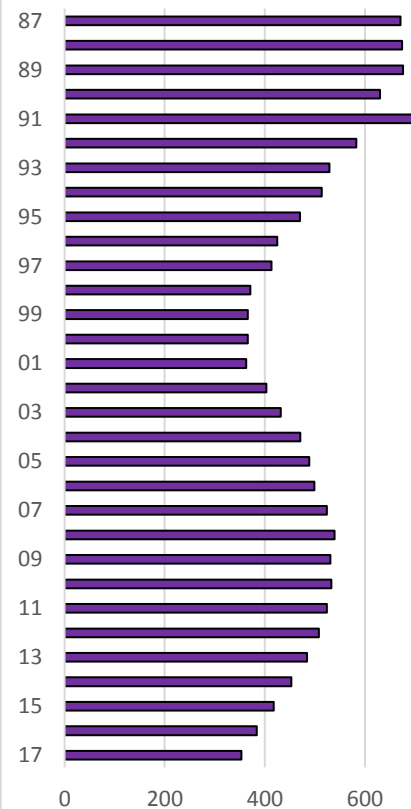

6月の行事予定

日	曜日	学校行事 等
1	木	登校指導・セーフティネットの日 出前授業（4年） 町探検（2年）
2	金	
3	土	育友会整備活動
4	日	
5	月	避難訓練（不審者）
6	火	尿検査（2次） ALT 出前授業（5年） 町探検（2年）
7	水	尿検査（2次） 委員会 フラワー三校交流会（本校） 下校時刻(1～4年：13:20、5,6年：14:30)
8	木	開校記念日（34周年） プール清掃（5, 6年）
9	金	なかよし集会 1限
10	土	育友会整備活動予備日 か「バレーボール教室」
11	日	
12	月	青岸刈-ソナー・松田商店見学（4年）
13	火	スクールカウンセラーの日 田植え体験（5年）・町探検（2年）
14	水	集金 下校時刻変更 (2-1：14:30、他学級：13:20)
15	木	
16	金	授業参観・懇談会 体験学習（さくら）
17	土	「マナーキッズテニス教室」
18	日	
19	月	避難訓練（地震・火災）
20	火	
21	水	下校時刻変更 (6-2：14:30、他学級：13:20)
22	木	
23	金	発表集会（3, 4年） 1限 スクールカウンセラーの日
24	土	学校美術展（県文） 「ソーラン教室」
25	日	学校美術展（県文）
26	月	
27	火	
28	水	ALT 下校時刻変更 (1-1：14:30、他学級：13:20)
29	木	
30	金	

開校記念日について

6月8日(木)は、本校34回目の開校記念日です。

- 貴志南小学校の開校当時と今年—
《昭和58年》
「貴志小学校貴志南分校」として発足。
(1～3年生が授業を行う。)
《昭和59年》
「貴志南小学校」として開校。
(全校児童617人)
《平成29年》
・全校児童353人(5月31日現在)
・昨年度末までの卒業生2,869人

児童数の変化

7月の主な予定

1(土)	「ソーラン教室」
7(金)	平和集会
8(土)	「タグラグビー教室」
15(土)	「ソーラン教室」
20(木)	終業式
22(土)	貴志南まつり