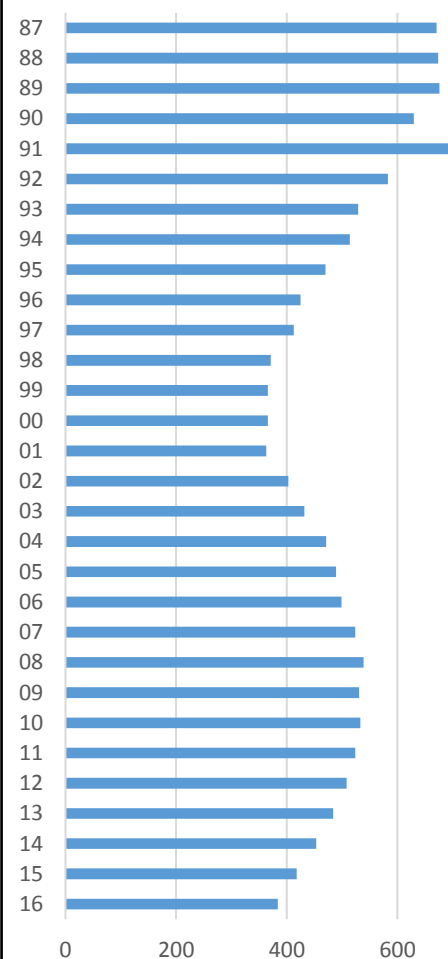

# 6月の行事予定

日	曜日	学校行事 等
1	水	登校指導・セーフティネットの日 下校時刻(全学年：13:10頃)
2	木	色覚検査(4年)
3	金	統計学習(5年)
4	土	育友会整備活動
5	日	
6	月	
7	火	プール清掃(5, 6年)
8	水	交通安全教室(1, 3, 5年) 委員会 開校記念日(33周年) 下校時刻(1~4年：13:20、5,6年：14:30)
9	木	青岸刈-ソウ-・松田商店見学(4年) キッズサポート学習(2, 5年)
10	金	なかよし集会 1限 スクールカウンセラーの日
11	土	育友会整備活動予備日 か バレーボール教室
12	日	
13	月	漢字の博士検定試験 ALT 田植え体験(5年)
14	火	集金 ALT
15	水	ALT 下校時刻変更 (フラワー：14:30、他学級：13:20)
16	木	
17	金	授業参観・懇談会・給食試食会
18	土	子どもセンター「マナーキッズテニス教室」
19	日	
20	月	避難訓練(不審者)
21	火	プール開き スクールカウンセラーの日
22	水	下校時刻変更 (1-1：14:30、他学級：13:20)
23	木	
24	金	発表集会(2, 4年) 1限
25	土	子どもセンター「ソーラン教室」「一輪車教室」
26	日	
27	月	
28	火	
29	水	下校時刻変更 (5-1：14:30、他学級：13:20)
30	木	禁煙教室(5年)

## 開校記念日について

6月8日(水)は、本校33回目の開校記念日です。

- 貴志南小学校の開校当時と今年—  
 <昭和58年>  
 「貴志小学校貴志南分校」として発足。  
 (1~3年生が授業を行う。)
- <昭和59年>  
 「貴志南小学校」として開校。  
 (全校児童617人)
- <平成28年>  
 ・全校児童382人(5月31日現在)  
 ・昨年度末までの卒業生2,787人

児童数の変化