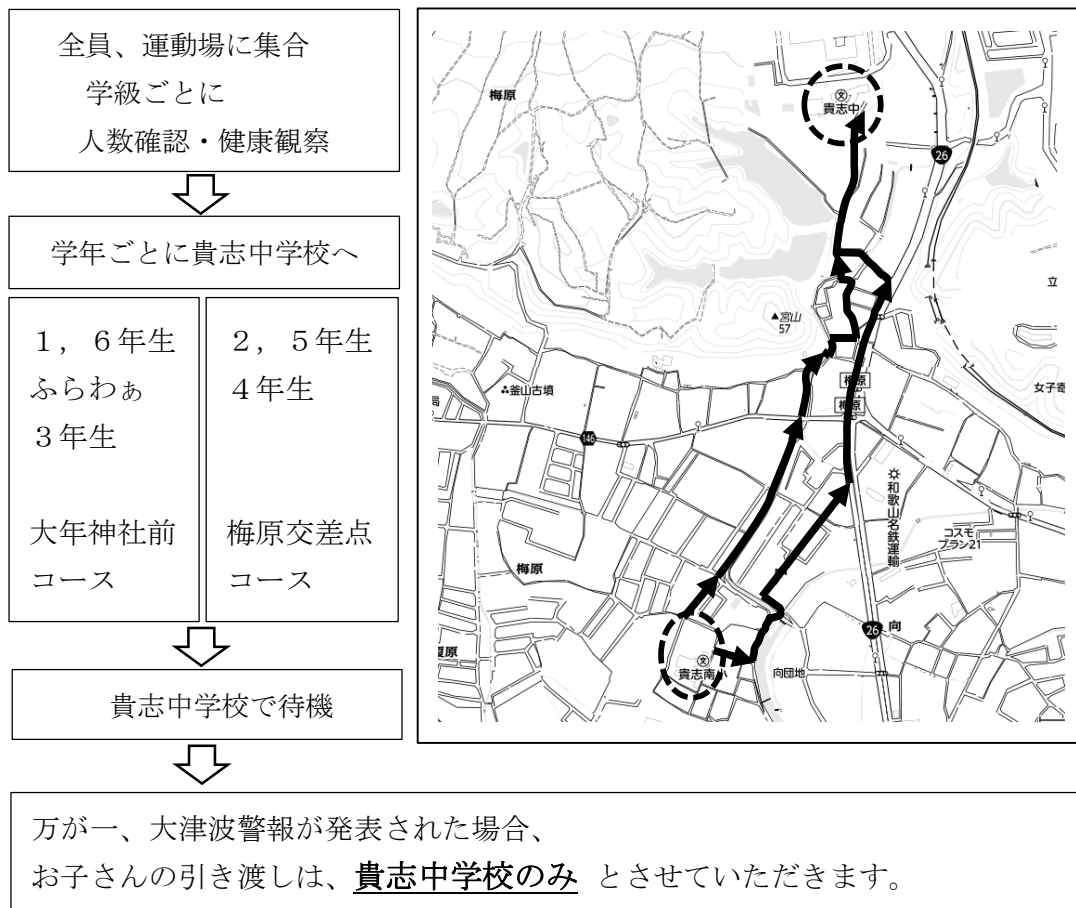

大津波警報発表時における対応について

皆様におかれましては、益々のご健勝のこととお慶び申し上げます。

平素は、本校教育のためにご支援・ご協力を賜りまして厚くお礼申し上げます。

さて、本校では毎年、「大津波警報」が発表された場合における避難訓練を実施しています。運動場に集合した後、道路の状況によって変更することも考えられますが、学年ごとに2つのコースに分かれて、貴志中学校まで歩いて行きます。

ご家庭でも、様々な災害時の対応について、十分話し合っておいてください。