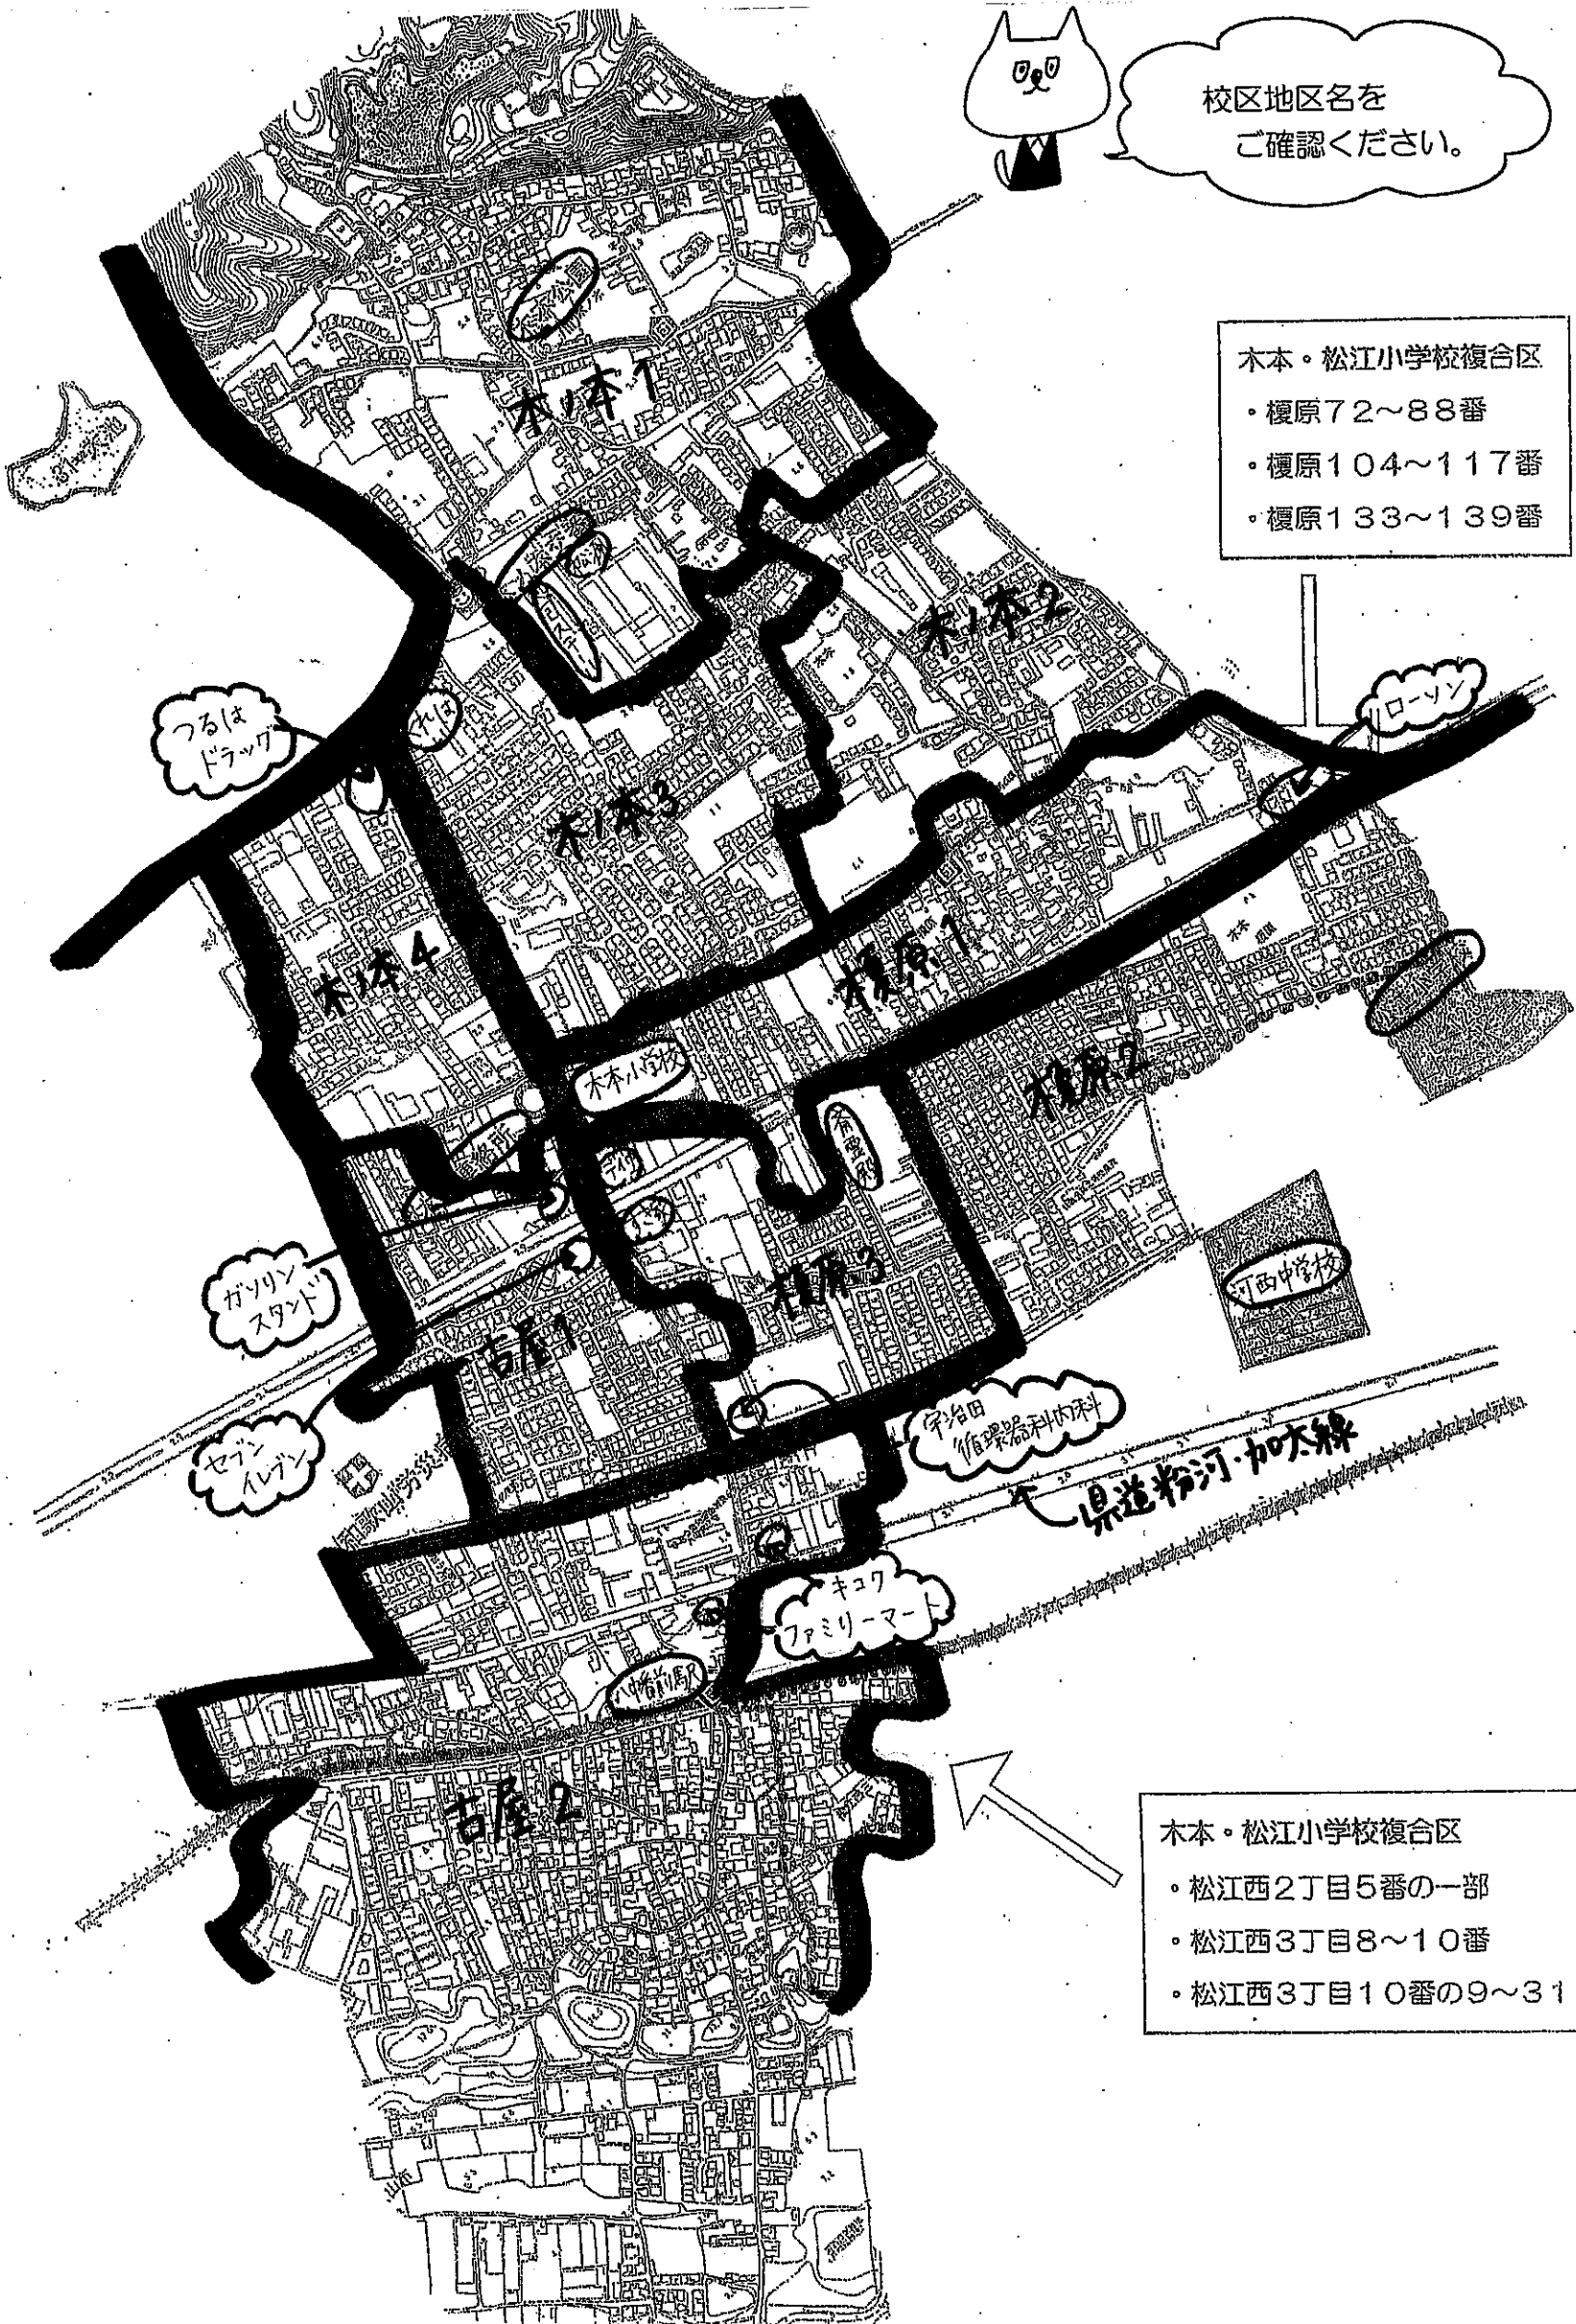

# 木本小学校 通学路・地区割り地図

校区地区名を  
ご確認ください。

- 木本・松江小学校複合区
- ・榎原72～88番
  - ・榎原104～117番
  - ・榎原133～139番

- 木本・松江小学校複合区
- ・松江西2丁目5番の一部
  - ・松江西3丁目8～10番
  - ・松江西3丁目10番の9～31