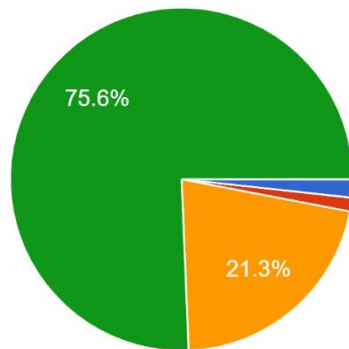

## 令和5年度木本小学校アンケート(児童用)

①わたしは、学校が楽しい。(がっこうがたのしい)

464 件の回答

- 1. 思わない
- 2. あまりそう思わない
- 3. まあそう思う
- 4. とてもそう思う

②わたしは、友達となかよくしている。(ともだちとなかよくしている)

464 件の回答

- 1. 思わない
- 2. あまりそう思わない
- 3. まあそう思う
- 4. とてもそう思う

③わたしは、毎日の勉強がわかる。(まいにちのべんきょうがわかる)

464 件の回答

- 1. 思わない
- 2. あまりそう思わない
- 3. まあそう思う
- 4. とてもそう思う

④わたしは、自分の考えを発表できる。（じぶんのかんがえをはっぴょうできる）

464 件の回答

- 1. 思わない
- 2. あまりそう思わない
- 3. まあそう思う
- 4. とてもそう思う

⑤わたしは、掃除を一生懸命している。（そうじをいっしょうけんめいしている）

464 件の回答

- 1. 思わない
- 2. あまりそう思わない
- 3. まあそう思う
- 4. とてもそう思う