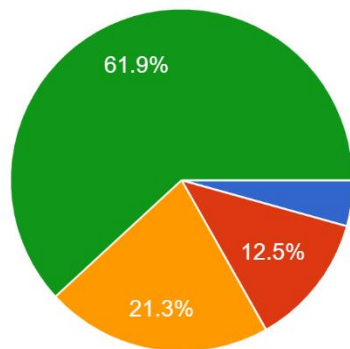

⑥わたしは、給食の時間が楽しみだ。（きゅうしょくのじかんがたのしみだ）

464 件の回答

- 1. 思わない
- 2. あまりそう思わない
- 3. まあそう思う
- 4. とてもそう思う

⑦わたしは、誰にでも進んであいさつができる。(だれにでもすすんであいさつができる)  
464 件の回答

- 1. 思わない
- 2. あまりそう思わない
- 3. まあそう思う
- 4. とてもそう思う

⑧わたしは、家族に学校での出来事をよく話す。(かぞくにがっこうでのできごとをよくはなす)  
464 件の回答

- 1. 思わない
- 2. あまりそう思わない
| 3. まあそう思う | 21.3% |
| 4. とてもそう思う | 61.9% |