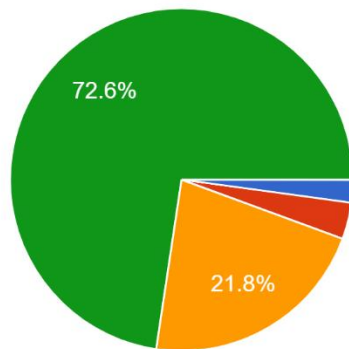

## 令和5年度木本小学校アンケート(児童用)

①わたしは、学校が楽しい。(がっこうがたのしい)

464 件の回答

- 1. 思わない
- 2. あまりそう思わない
- 3. まあそう思う
- 4. とてもそう思う

②わたしは、友達となかよくしている。(ともだちとなかよくしている)

464 件の回答

- 1. 思わない
- 2. あまりそう思わない
- 3. まあそう思う
- 4. とてもそう思う

③わたしは、毎日の勉強がわかる。(まいにちのべんきょうがわかる)

464 件の回答

- 1. 思わない
- 2. あまりそう思わない
- 3. まあそう思う
- 4. とてもそう思う

④わたしは、自分の考えを発表できる。（じぶんのかんがえをはっぴょうできる）

464 件の回答

- 1. 思わない
- 2. あまりそう思わない
- 3. まあそう思う
- 4. とてもそう思う

⑤わたしは、掃除を一生懸命している。（そうじをいっしょうけんめいしている）

464 件の回答

- 1. 思わない
- 2. あまりそう思わない
- 3. まあそう思う
- 4. とてもそう思う