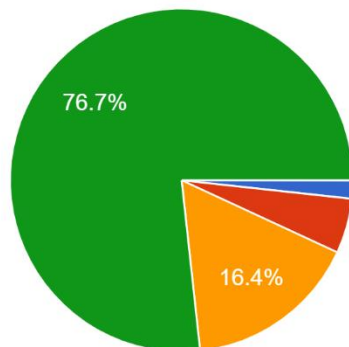

1. 思わない
2. あまりそう思わない
3. まあそう思う
4. とてもそう思う