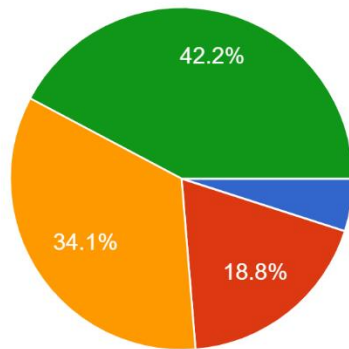

## 令和5年度木本小学校アンケート(児童用)

①わたしは、学校が楽しい。(がっこうがたのしい)

464 件の回答

- 1. 思わない
- 2. あまりそう思わない
- 3. まあそう思う
- 4. とてもそう思う

②わたしは、友達となかよくしている。(ともだちとなかよくしている)

464 件の回答

- 1. 思わない
- 2. あまりそう思わない
- 3. まあそう思う
- 4. とてもそう思う

③わたしは、毎日の勉強がわかる。(まいにちのべんきょうがわかる)

464 件の回答

- 1. 思わない
- 2. あまりそう思わない
- 3. まあそう思う
- 4. とてもそう思う

④わたしは、自分の考えを発表できる。（じぶんのかんがえをはっぴょうできる）

464 件の回答

- 1. 思わない
- 2. あまりそう思わない
- 3. まあそう思う
- 4. とてもそう思う

⑤わたしは、掃除を一生懸命している。（そうじをいっしょうけんめいしている）

464 件の回答

- 1. 思わない
- 2. あまりそう思わない
- 3. まあそう思う
- 4. とてもそう思う