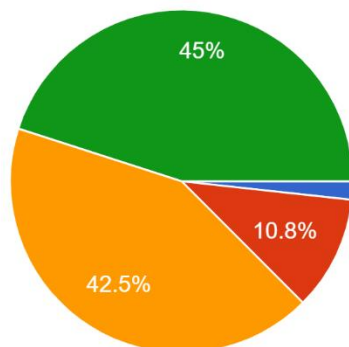

## 令和5年度木本小学校アンケート(児童用)

①わたしは、学校が楽しい。(がっこうがたのしい)

464 件の回答

- 1. 思わない
- 2. あまりそう思わない
- 3. まあそう思う
- 4. とてもそう思う

②わたしは、友達となかよくしている。(ともだちとなかよくしている)

464 件の回答

- 1. 思わない
- 2. あまりそう思わない
- 3. まあそう思う
- 4. とてもそう思う

③わたしは、毎日の勉強がわかる。(まいにちのべんきょうがわかる)

464 件の回答

- 1. 思わない
- 2. あまりそう思わない
- 3. まあそう思う
- 4. とてもそう思う

④わたしは、自分の考えを発表できる。（じぶんのかんがえをはっぴょうできる）

464 件の回答

- 1. 思わない
- 2. あまりそう思わない
- 3. まあそう思う
- 4. とてもそう思う

⑤わたしは、掃除を一生懸命している。（そうじをいっしょうけんめいしている）

464 件の回答

- 1. 思わない
- 2. あまりそう思わない
- 3. まあそう思う
- 4. とてもそう思う