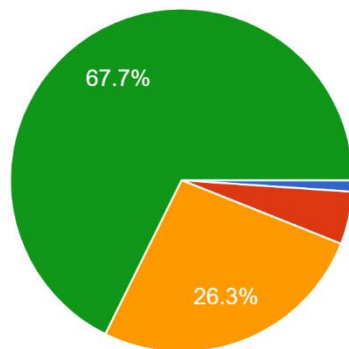

## 令和5年度木本小学校アンケート(児童用)

①わたしは、学校が楽しい。(がっこうがたのしい)

464 件の回答

- 1. 思わない
- 2. あまりそう思わない
- 3. まあそう思う
- 4. とてもそう思う

②わたしは、友達となかよくしている。(ともだちとなかよくしている)

464 件の回答

- 1. 思わない
- 2. あまりそう思わない
- 3. まあそう思う
- 4. とてもそう思う

③わたしは、毎日の勉強がわかる。(まいにちのべんきょうがわかる)

464 件の回答

- 1. 思わない
- 2. あまりそう思わない
- 3. まあそう思う
- 4. とてもそう思う

④わたしは、自分の考えを発表できる。（じぶんのかんがえをはっぴょうできる）

464 件の回答

- 1. 思わない
- 2. あまりそう思わない
- 3. まあそう思う
- 4. とてもそう思う

⑤わたしは、掃除を一生懸命している。（そうじをいっしょうけんめいしている）

464 件の回答

- 1. 思わない
- 2. あまりそう思わない
- 3. まあそう思う
- 4. とてもそう思う