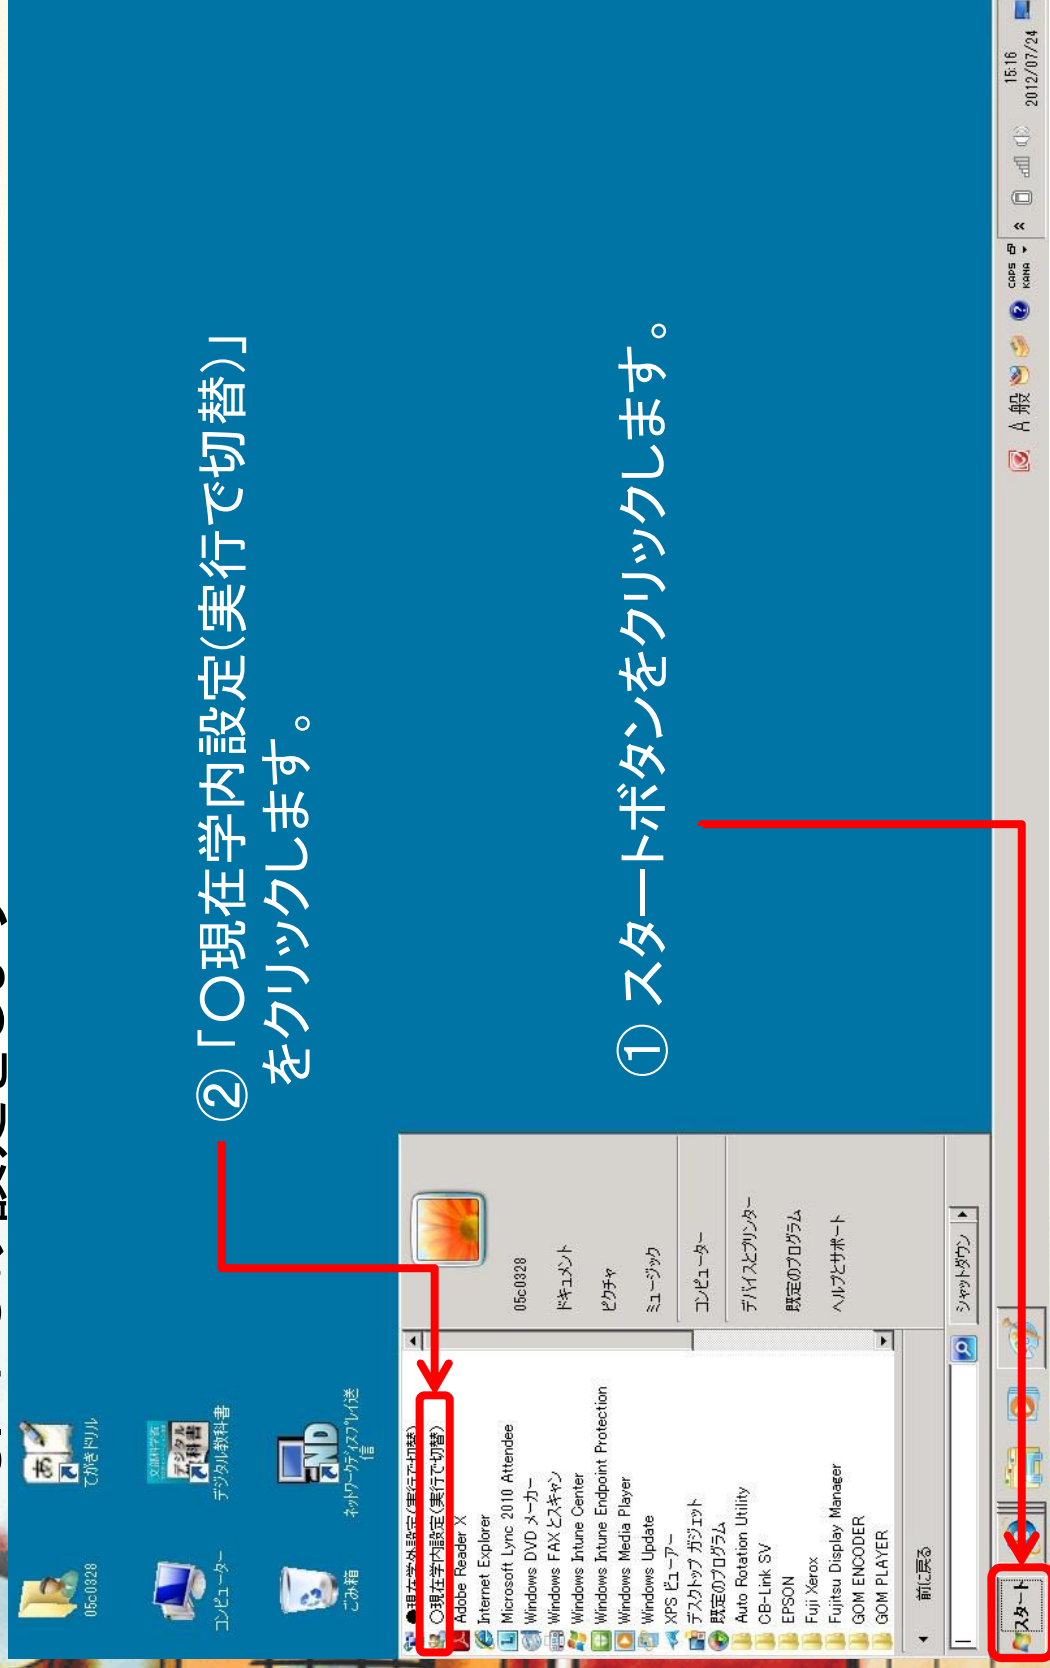

PCを使うための手順

1. WiMAX ルータの電源を入れます。

(※ WiMAX ルータは充電してから使ってね)

黄色 または 緑色 になっていれば
OK! 赤色 ではダメです。

電源ボタン

長押しで、ON・OFF

WiMAX ルータ

家中のいろいろな場所
(窓際など)において、
電波の届く場所を探そう。

PCを使うための手順

3. PCの設定をしよう

② 「○現在学内設定(実行で切替)」
をクリックします。

① スタートボタンをクリックします。

PCを使うための手順

3. PCの設定をしよう

地球とパソコンのマークになっていれば
OKです。

人間のマークになっている場合は・・・
ダブルクリックすると絵が変わります。