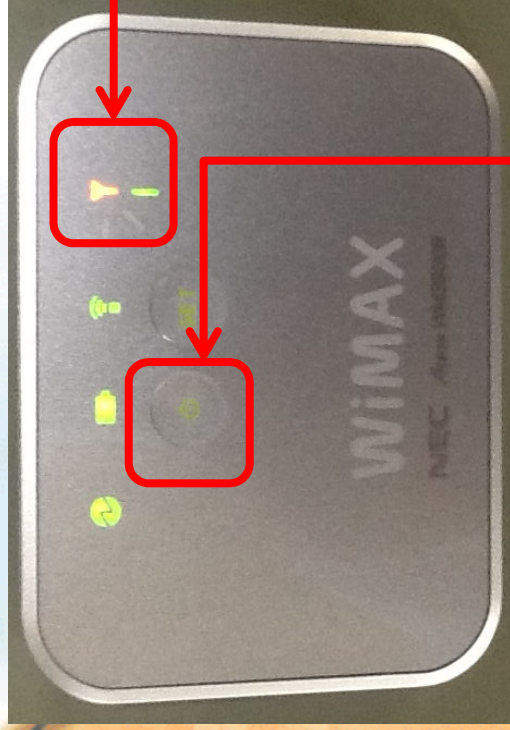

PCを使うための手順

1. WiMAX ルータの電源を入れます。

(※ WiMAX ルータは充電してから使ってね)

黄色 または 緑色 になっていれば
OK! 赤色 ではダメです。

電源ボタン

長押しで、ON・OFF

WiMAX ルータ

家中のいろいろな場所
(窓際など)において、
電波の届く場所を探そう。