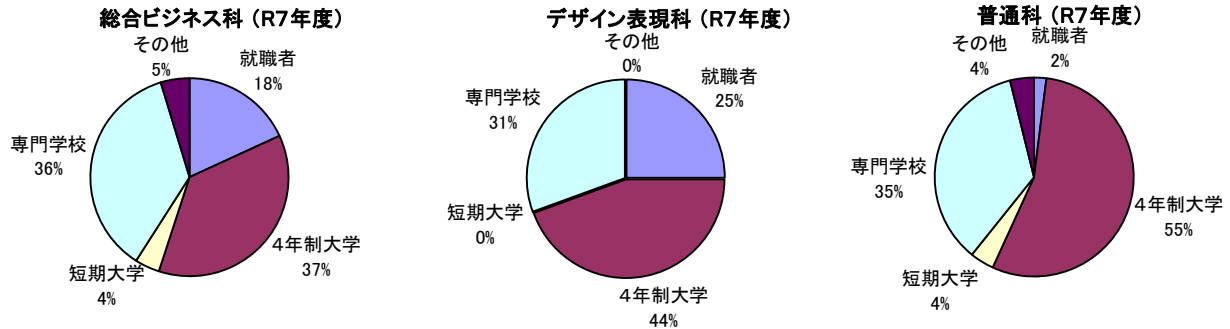

進路先

令和8年3月卒業生

2026. 3. 31現在

本校の進路状況： 進学・就職等の3学科の割合はグラフのとおりです。

・進学について

普通科は、総合型選抜、学校推薦型選抜、一般選抜により進学しています。

総合ビジネス科・デザイン表現科は、特に総合型選抜、および指定校推薦を含む学校推薦型選抜での進学が多い傾向です。

・就職について

主に地元企業を中心に、製造、卸・小売、宿泊、金融業等に多く就職している傾向が見られます。

主な進学先 (過去5年間)

4年制大学

和歌山県立医科大学、和歌山大学、高知大学、徳島大学、周南公立大学、関西大学、立命館大学、京都産業大学、近畿大学、龍谷大学、宝塚医療大学、東京医療保健大学、和歌山信愛大学、和歌山リハビリテーション専門職大学、追手門学院大学、大阪大谷大学、大阪河崎リハビリテーション大学、大阪学院大学、大阪観光大学、大阪経済大学、大阪経済法科大学、大阪芸術大学、大阪工業大学、大阪国際大学、大阪国際工科専門職大学、大阪国際大学、大阪産業大学、大阪女学院大学、大阪商業大学、大阪樟蔭女子大学、大阪成蹊大学、大阪体育大学、大阪電気通信大学、大阪物療大学、関西医療大学、関西外国語大学、関西国際大学、関西福祉科学大学、四天王寺大学、摂南大学、太成学院大学、帝塚山学院大学、常磐会学園大学、羽衣国際大学、阪南大学、東大阪大学、桃山学院大学、大和大学、京都外国語大学、京都芸術大学、京都光華女子大学、京都精華大学、嵯峨美術大学、佛教大学、畿央大学、天理大学、奈良大学、奈良学園大学、大手前大学、神戸医療未来大学、神戸学院大学、神戸芸術工科大学、神戸女子大学、姫路獨協大学、武庫川女子大学、成安造形大学、びわこ成蹊スポーツ大学、愛知学院大学、愛知工業大学、愛知東邦大学、名古屋芸術大学、名古屋商科大学、日本福祉大学、美作大学、金沢学院大学、福井工業大学、創価大学、東海大学、日本社会事業大学、第一工科大学 など