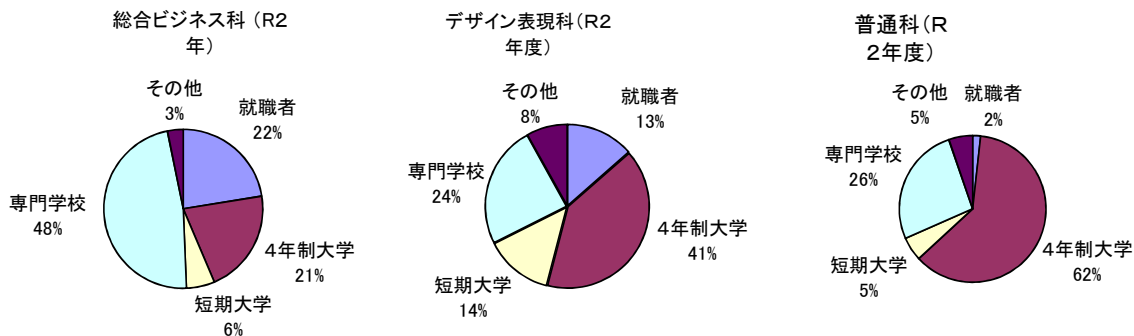

本校の進路状況： 進学・就職等の3学科の割合はグラフのとおりです。
 進学については、普通科は推薦・一般入試・共通テスト利用入試での進学です。
 総合ビジネス科・デザイン表現科については、指定校推薦、総合型選抜での入学が多く見られます。
 就職については、求人状況は製造業を中心に上昇傾向です。主に地元企業に多く就職している傾向が見られます。

主な進学先 (過去5年間)

4年制大学

九州工業大学 沖縄県立芸術大学 静岡県立大学 鳥取環境大学 鳥取大学 長岡造形大学 立命館大学 京都産業大学 近畿大学 龍谷大学 大阪工業大学 追手門学院大学 大阪国際大学 摂南大学 桃山学院大学 大阪大谷大学 京都外国語大学 大阪成蹊大学 大阪商業大学 大阪経済大学 大阪産業大学 大阪学院大学 大阪経済法科大学 大阪観光大学 関西福祉科学大学 阪南大学 大阪人間科学大学 大阪体育大学 大阪芸術大学 嵯峨美術大学 関西外国語大学 羽衣国際大学 桃山学院教育大学 関西国際大学 京都造形芸術大学 京都美術工芸大学 愛知工業大学 大阪河崎リハビリテーション大学 神戸芸術工科大学 藍野大学 福井工業大学 広島工業大学 太成学院大学 帝塚山学院大学 帝塚山大学 東京医療保健大学 和歌山信愛大学 宝塚医療大学 神戸医療福祉大学 徳山大学 大手前大学 関西医療大学 大阪物療大学 大阪総合保育大学 大阪女学院大学 大阪樟蔭女子大学 大阪電気通信大学 相愛大学 奈良学園大学 岡山理科大学 吉備国際大学 福岡工業大学 奈良大学 佛教大学 名古屋商科大学 高野山大学 大和大学 天理大学 京都精華大学 京都先端科学大学 デジタルハリウッド大学 北海道情報大学など

短期大学

和歌山信愛女子短大 大阪城南女子短大 大阪女学院短大 大阪成蹊短大 大阪芸術大学短大 奈良芸術短大 産業技術短大 四天王寺大学短大 大阪健康福祉短大 大阪千代田短大 堺女子短大 関西外国語大学短大 嵯峨美術短大 京都経済短大 帝京短大

専門学校

和歌山赤十字看護 和歌山市医師会看護 和歌山看護 国保野上厚生総合病院附属看護 和歌山県立高等看護学院 和歌山県歯科衛生士 日高看護 愛仁会看護助産 和歌山国際厚生学院 和歌山社会福祉 大阪医療看護 関西看護 関西医療学園 中央工学校OSAKA 大阪医療技術学園 東洋医療 和歌山コンピュータビジネス ECCコンピュータ 和歌山|BW美容 和歌山高等美容 グラムール美容 大阪調理製菓 大原簿記法律情報 大阪法律 大阪|T会計 大阪芸大附属大阪美術 大阪総合デザイン 大阪デザイン&IT 大阪教育福祉 駿台観光&外国語 京都伝統工芸大学校 日本航空大学校 和歌山県立産業技術学院 和歌山県農林大学校など