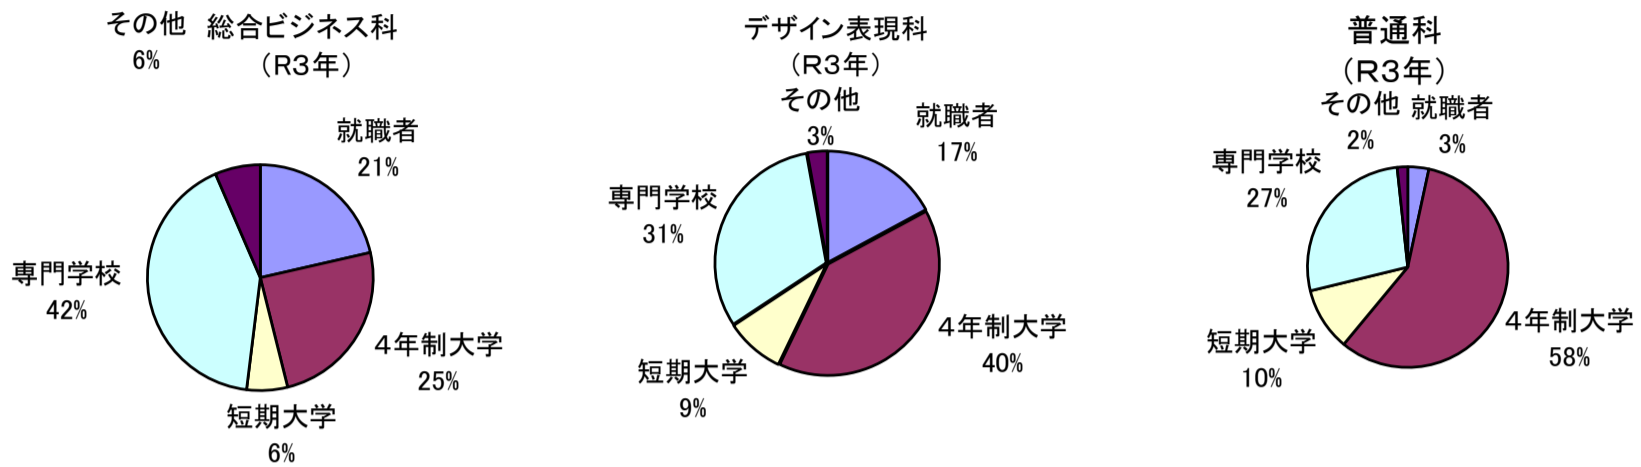

進路先

令和3年3月卒業生

2021. 2. 16現在

本校の進路状況： 進学・就職等の3学科の割合はグラフのとおりです。
 進学については、普通科は推薦・一般入試・共通テスト利用入試での進学です。
 総合ビジネス科・デザイン表現科については、指定校推薦、総合型選抜での入学が多く見られます。
 就職については、求人状況は製造業を中心に上昇傾向です。主に地元企業に多く就職している傾向が見られます。

主な進学先 (過去5年間)