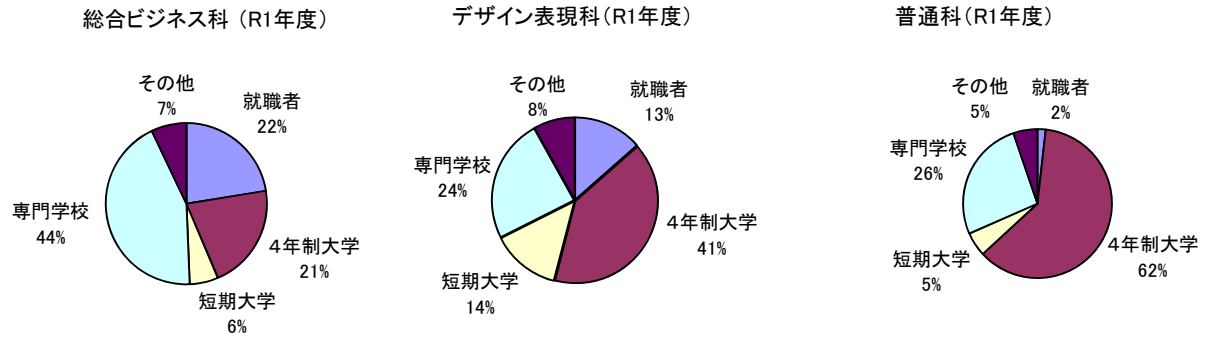

進路先

本校の進路状況： 進学・就職等の3学科の割合はグラフのとおりです。
 進学については、普通科は推薦・一般入試・センター試験利用入試での進学です。
 総合ビジネス科・デザイン表現科については、指定校推薦、AO入試での入学が多く見られます。
 就職については、求人状況は製造業を中心に上昇傾向です。主に地元企業に多く就職している傾向が見られます。

主な進学先 (過去5年間)

4年制大学

和歌山大学 九州工業大学 神戸市外国語大学 琉球大学 高知工科大学 鳥取環境大学 静岡県立大学 長岡造形大学 鳥取大学 沖縄県立芸術大学 関西大学 立命館大学 京都産業大学 近畿大学 龍谷大学 摂南大学 桃山学院大学 京都外国語大学 平安女学院大学 佛教大学 京都橘大学 京都ノートルダム女子大学 大阪大谷大学 四天王寺大学 大阪商業大学 大阪経済大学 大阪産業大学 大阪工業大学 大阪経済法科大学 関西福祉科学大学 阪南大学 大阪体育大学 大阪芸術大学 大阪成蹊大学 嵯峨美術大学 成安造形大学 京都精華大学 中京大学 大阪電気通信大学 岡山理科大学 関西外国語大学 甲南女子大学 羽衣国際大学 プール学院大学 愛知工業大学 東北福祉大学 大阪河崎リハビリテーション大学 駒澤大学 金沢工業大学 創価大学 日本大学 法政大学 流通経済大学 相愛大学 大阪樟蔭女子大学 大阪女学院大学 長浜バイオ大学 帝塚山学院大学 大手前大学 東京医療保健大学 和歌山信愛大学 京都先端科学大学 宝塚医療大学 名古屋商科大学 関西医療大学 桃山学院教育大学など

短期大学

和歌山信愛短大 藍野学院短大 大阪健康福祉短大 大阪女学院短大 大阪千代田短大 白鳳短大 大阪健康福祉短大 大阪成蹊短大 大阪芸術大学短大 関西外国語大学短大 奈良芸術短大 プール学院大学短大 嵯峨美術大短 産業技術短大 四天王寺国際仏教大短大など

専門学校

和歌山赤十字看護 和歌山市医師会看護 和歌山看護 国保野上厚生総合病院付属看護 和歌山県立高等看護学院 順正高等看護 和歌山県歯科衛生士 和歌山国際厚生学院 和歌山社会福祉 大阪医療看護 関西看護 関西医療学園 中央工学校 OSAKA 大阪医療技術学園 東洋医療 和歌山コンピュータビジネス ECCコンピュータ 和歌山IBW美容 和歌山高等美容 グラムール美容 大阪調理製菓 大原簿記法律情報 大阪法律 大阪IT会計 大阪芸大附属大阪美術 大阪総合デザイン 大阪デザイン&IT 大阪教育福祉 駿台観光&外国語 京都伝統工芸大学校 日本航空大学校 履正社医療スポーツ ナンパペット学院 上田安子服飾 和歌山県立産業技術学院 和歌山県農林大学校など