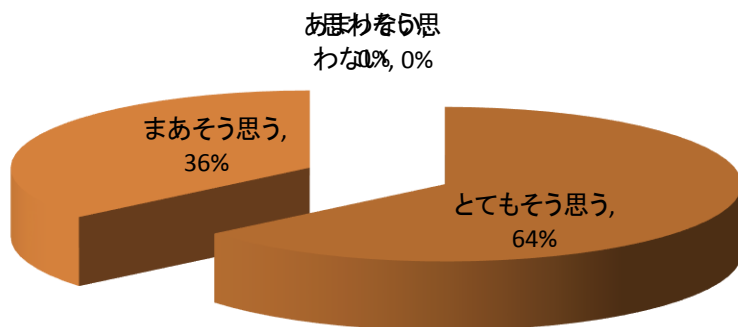

H29年度 よりよい 小学校をつくるためのアンケート(5. 6年生用) 広瀬小学校

7. 私は掃除を一生懸命している

とてもそう思う	まあそう思う	あまりそう思わない	思わない
50%	42%	8%	0%

8. 私は給食の時間が楽しみだ。

とてもそう思う	まあそう思う	あまりそう思わない	思わない
72%	22%	6%	0%

9. 私は命を大切にし学校や社会の決まりを守っている

とてもそう思う	まあそう思う	あまりそう思わない	思わない
64%	36%	0%	0%

10. 私は家族に学校でのことをよく話す

とてもそう思う	まあそう思う	あまりそう思わない	思わない
64%	22%	14%	0%