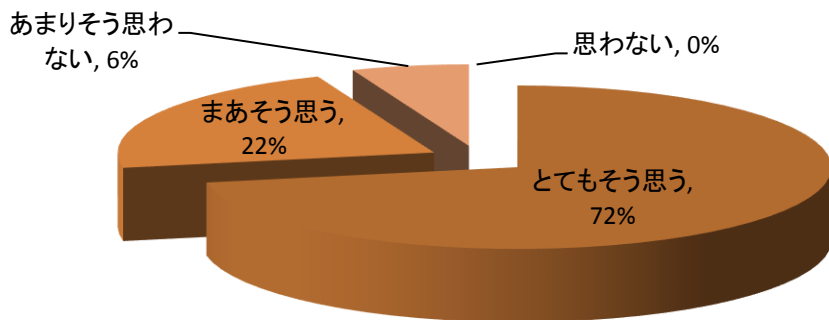

H29年度 よりよい 小学校をつくるためのアンケート(5. 6年生用) 広瀬小学校

7. 私は掃除を一生懸命している

とてもそう思う	まあそう思う	あまりそう思わない	思わない
50%	42%	8%	0%

8. 私は給食の時間が楽しみだ。

とてもそう思う	まあそう思う	あまりそう思わない	思わない
72%	22%	6%	0%

9. 私は命を大切にし学校や社会の決まりを守っている

とてもそう思う	まあそう思う	あまりそう思わない	思わない
64%	36%	0%	0%

10. 私は家族に学校でのことをよく話す

とてもそう思う	まあそう思う	あまりそう思わない	思わない
64%	22%	14%	0%