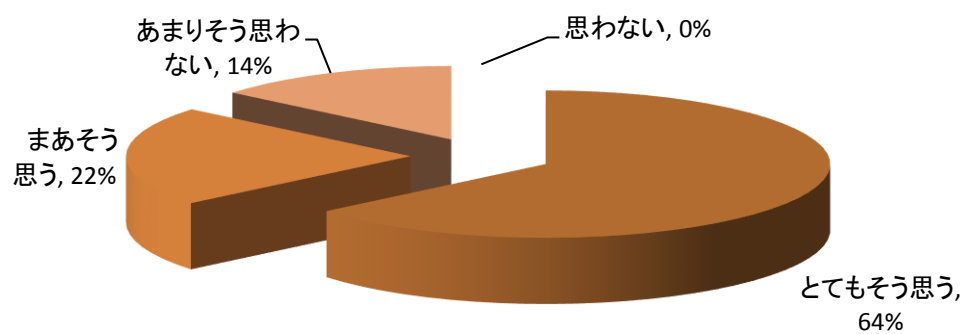

H29年度 よりよい 小学校をつくるためのアンケート(5. 6年生用) 広瀬小学校

7. 私は掃除を一生懸命している

とてもそう思う	まあそう思う	あまりそう思わない	思わない
50%	42%	8%	0%

8. 私は給食の時間が楽しみだ。

とてもそう思う	まあそう思う	あまりそう思わない	思わない
72%	22%	6%	0%

9. 私は命を大切にし学校や社会の決まりを守っている

とてもそう思う	まあそう思う	あまりそう思わない	思わない
64%	36%	0%	0%

10. 私は家族に学校でのことをよく話す

とてもそう思う	まあそう思う	あまりそう思わない	思わない
64%	22%	14%	0%