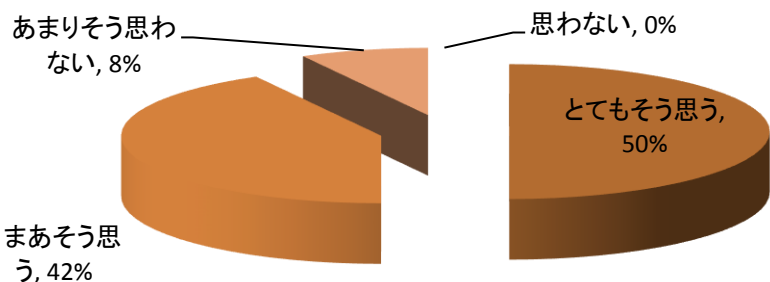

H29年度 よりよい 小学校をつくるためのアンケート(5. 6年生用) 広瀬小学校

7. 私は掃除を一生懸命している

とてもそう思う	まあそう思う	あまりそう思わない	思わない
50%	42%	8%	0%

8. 私は給食の時間が楽しみだ。

とてもそう思う	まあそう思う	あまりそう思わない	思わない
72%	22%	6%	0%

9. 私は命を大切にし学校や社会の決まりを守っている

とてもそう思う	まあそう思う	あまりそう思わない	思わない
64%	36%	0%	0%

10. 私は家族に学校でのことをよく話す

とてもそう思う	まあそう思う	あまりそう思わない	思わない
64%	22%	14%	0%