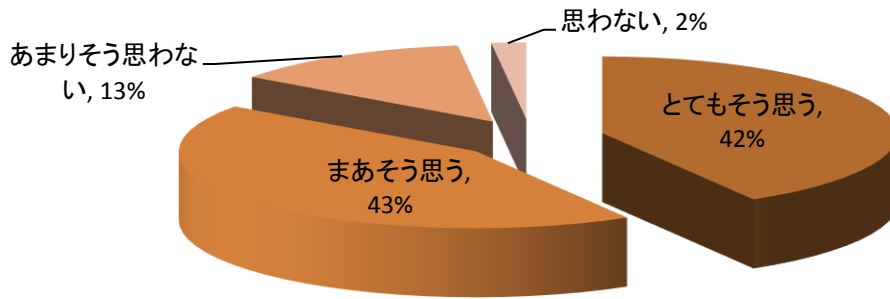

10. 私は家族に学校でのことをよく話す

とてもそう思う	まあそう思う	あまりそう思わない	思わない
42%	43%	13%	2%