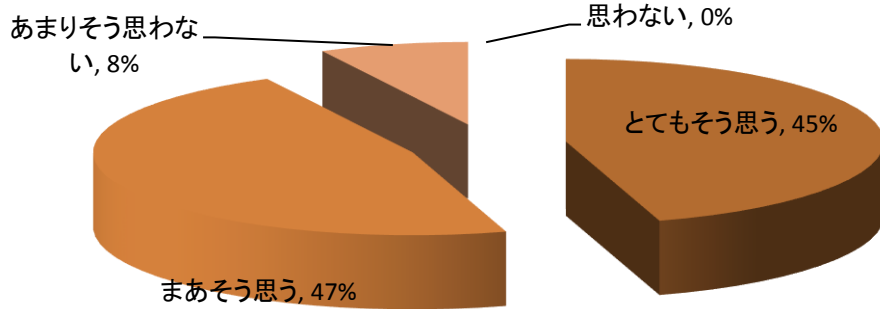

H29年度 よりよい 小学校をつくるためのアンケート(3. 4年生用) 広瀬小学校

7. 私は掃除を一生懸命している

とてもそう思う	まあそう思う	あまりそう思わない	思わない
45%	47%	8%	0%

8. 私は給食の時間が楽しみだ

とてもそう思う	まあそう思う	あまりそう思わない	思わない
66%	21%	9%	4%

9. 私は命を大切にし学校や社会の決まりを守っている。

とてもそう思う	まあそう思う	あまりそう思わない	思わない
57%	34%	9%	0%