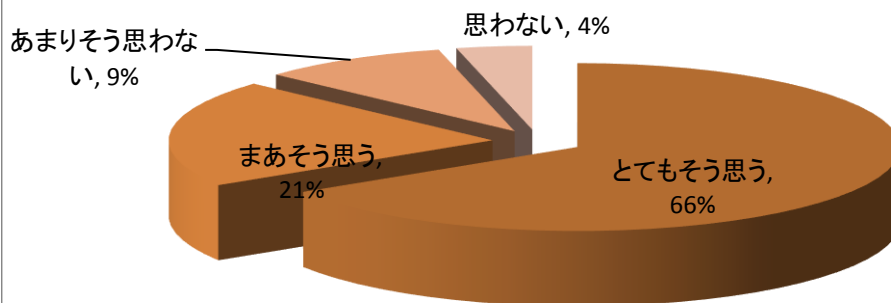

H29年度 よりよい 小学校をつくるためのアンケート(3. 4年生用) 広瀬小学校

7. 私は掃除を一生懸命している

とてもそう思う	まあそう思う	あまりそう思わない	思わない
45%	47%	8%	0%

8. 私は給食の時間が楽しみだ

とてもそう思う	まあそう思う	あまりそう思わない	思わない
66%	21%	9%	4%

9. 私は命を大切にし学校や社会の決まりを守っている。

とてもそう思う	まあそう思う	あまりそう思わない	思わない
57%	34%	9%	0%