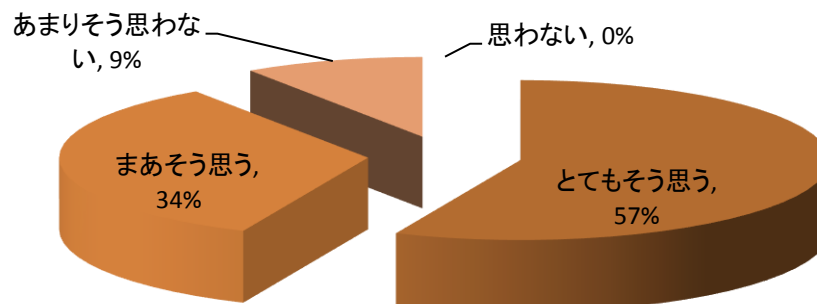

H29年度 よりよい 小学校をつくるためのアンケート(3. 4年生用) 広瀬小学校

7. 私は掃除を一生懸命している

とてもそう思う	まあそう思う	あまりそう思わない	思わない
45%	47%	8%	0%

8. 私は給食の時間が楽しみだ

とてもそう思う	まあそう思う	あまりそう思わない	思わない
66%	21%	9%	4%

9. 私は命を大切にし学校や社会の決まりを守っている。

とてもそう思う	まあそう思う	あまりそう思わない	思わない
57%	34%	9%	0%

## 10. 私は家族に学校でのことをよく話す

とてもそう思う	まあそう思う	あまりそう思わない	思わない
42%	43%	13%	2%